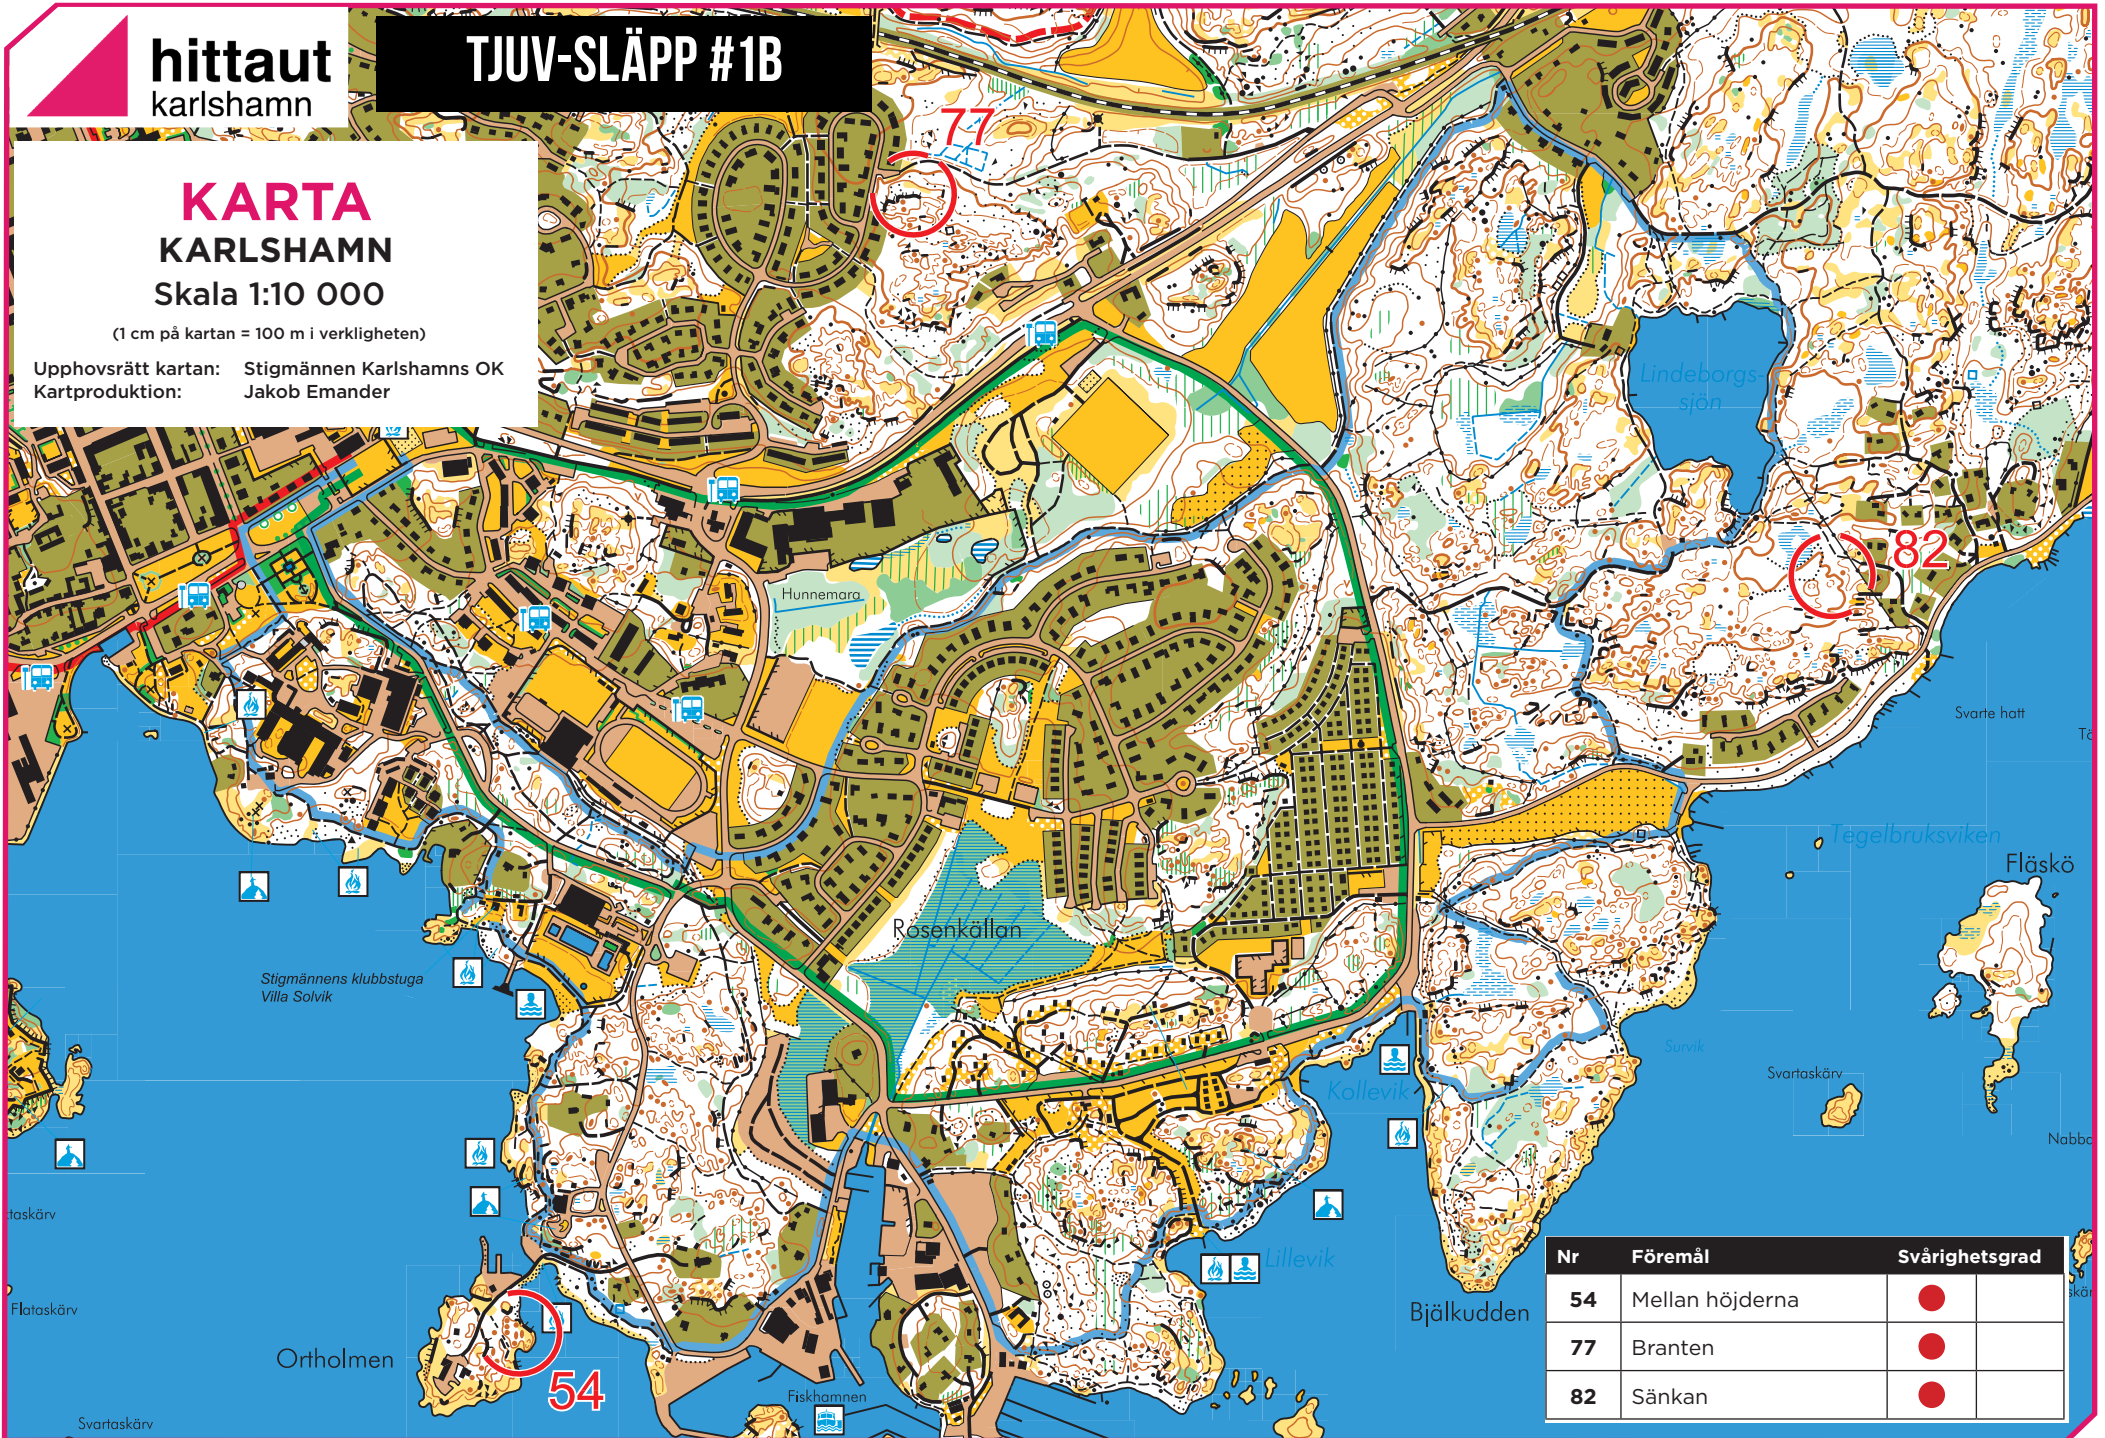

**hittaut**  
karlshamn

# TJUV-SLÄPP #1B

## KARTA KARLSHAMN Skala 1:10 000

(1 cm på kartan = 100 m i verkligheten)

Upphovsrätt kartan: Stigmännens Karlshamns OK  
Kartproduktion: Jakob Emander

Nr	Föremål	Svårighetsgrad
54	Mellan höjderna	●
77	Branten	●
82	Sänkan	●