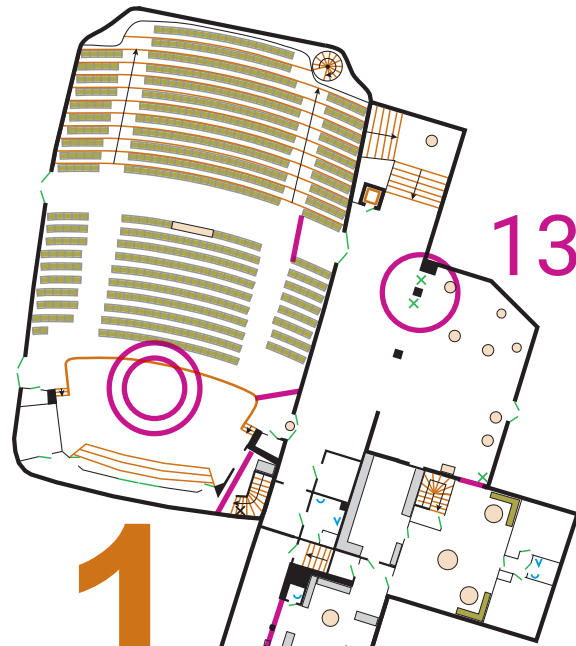

Tallåskolan

Katrineholm

-1

0

1

2

3

0

124

125

126

1

123

129

1

130

127

2

128

3

122

3

121

3

121

3

121

3

121

Skala: 1:500
Ekvidistans: 1 steg

Grundmaterial: Byggnadsritning
Kartritäre: Hugo & Henrik Flordal
Fältarbete: Hugo, Henrik & Axel Flordal
Reviderad: Oktober 2019

- Vägg
- Pelare
- Trappa (pil i stigningsriktning)
- Dörr
- Avsats
- Toalett/Tvättställ
- Bord
- Bänk/Stol/Soffa
- Skåp/Hylla
- Växt
- Stege
- Tank
- Brunn
- Staty

open orienteering