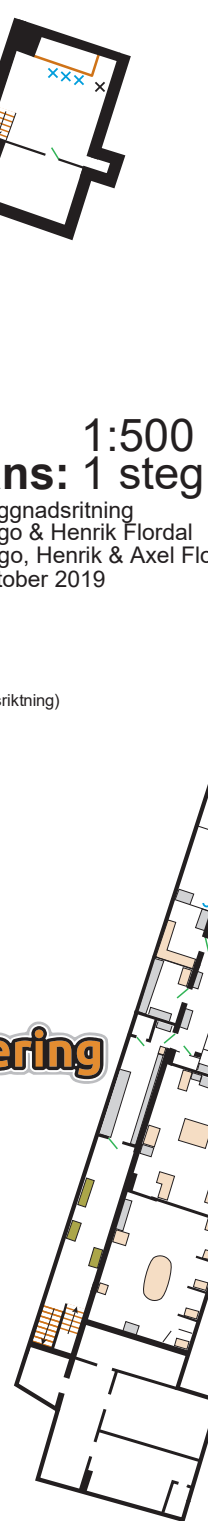

Tallåskolan

Katrineholm

-1

0

1

2

3

0

124

125

126

1

123

129

1

130

127

2

128

3

122

3

121

3

121

3

121

3

121

Skala: 1:500
Ekvidistans: 1 steg

Grundmaterial: Byggnadsritning
Kartritäre: Hugo & Henrik Flordal
Fältarbete: Hugo, Henrik & Axel Flordal
Reviderad: Oktober 2019

- Vägg
- Pelare
- Trappa (pil i stigningsriktning)
- Dörr
- Avsats
- Toalett/Tvättställ
- Bord
- Bänk/Stol/Soffa
- Skåp/Hylla
- Växt
- Stege
- Tank
- Brunn
- Staty