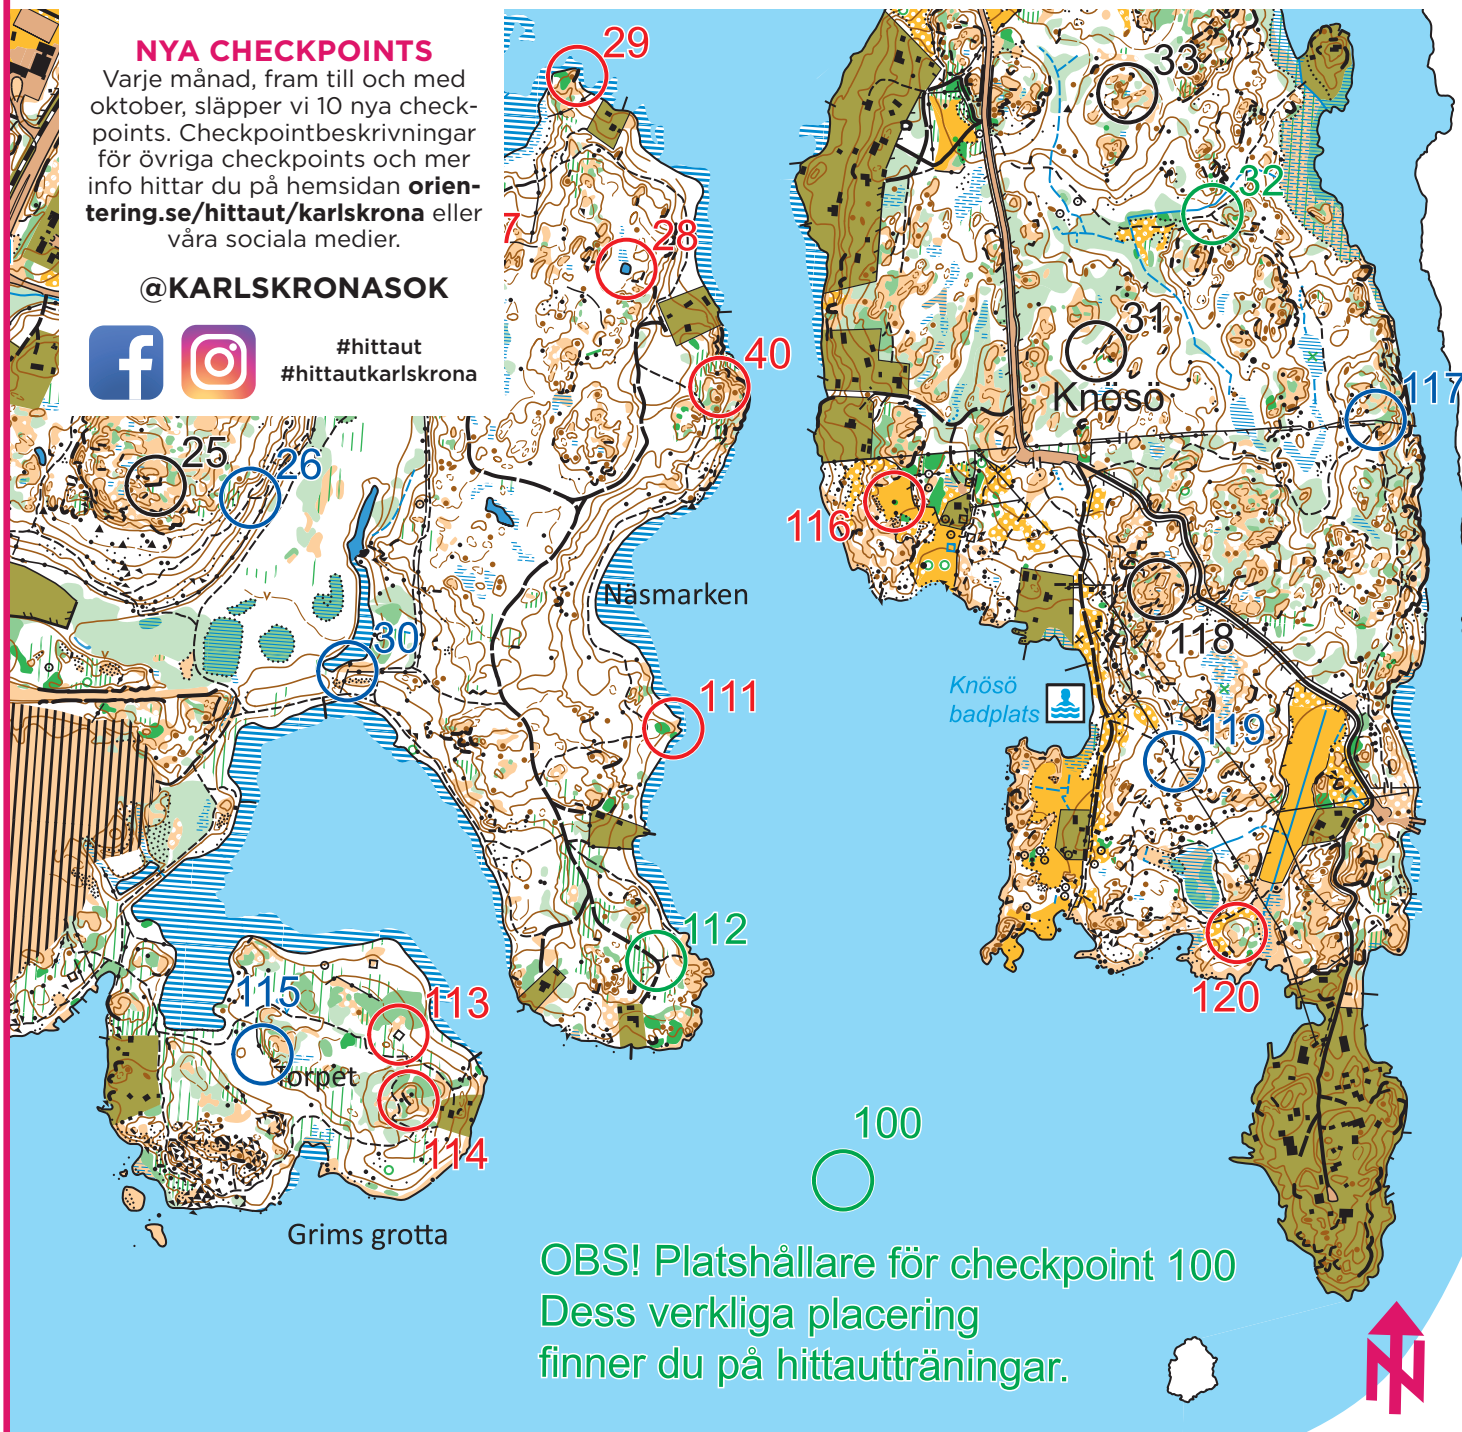

HUVUDPARTNERS

NYA CHECKPOINTS

Varje månad, fram till och med oktober, släpper vi 10 nya checkpoints. Checkpointbeskrivningar för övriga checkpoints och mer info hittar du på hemsidan orientering.se/hittaut/karlskrona eller våra sociala medier.

@KARLSKRONASOK

#hittaut
#hittautkarlskrona

Nr	Beskrivning	Svårighet	Kod
111	Åsen	●	
112	Stigförgreningen	●	☼
113	Ruinen	●	
114	Höjden	●	
115	Stenmursslutet	●	
116	Stenen	●	
117	Stängselkröken	●	
118	Sankmarken	●	
119	Kraftledningsstolpen	●	
120	Höjden	●	

KARTA VERKÖ/KNÖSÖ

SKALA 1:10 000

(1 cm på kartan = 100 m
i verkligheten)

Ekvidistans 2,5-5 m