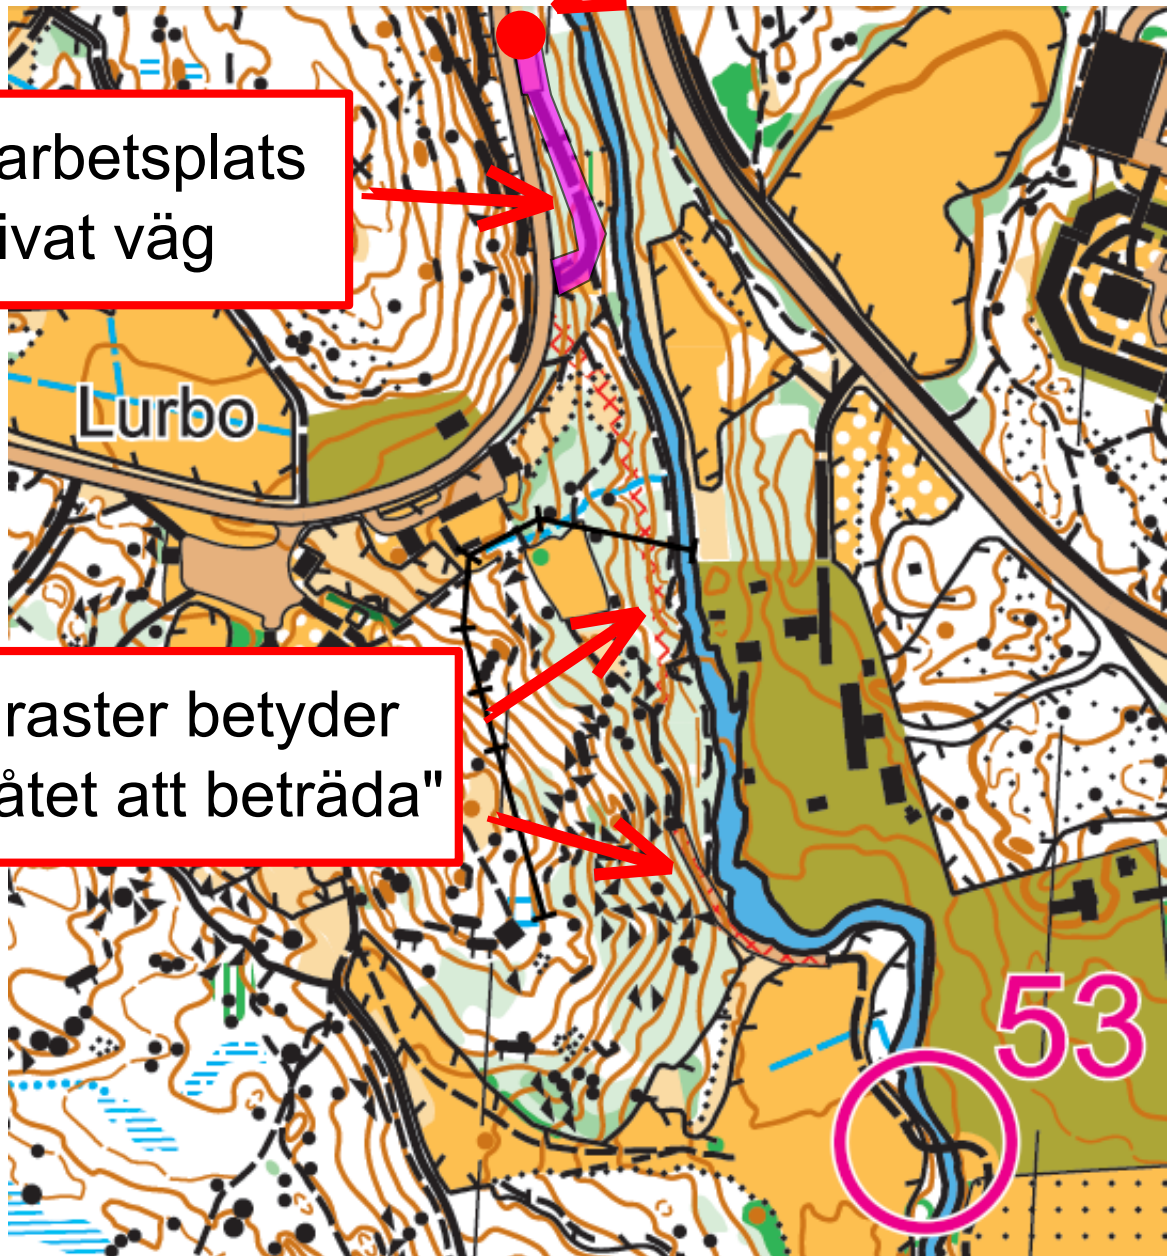

hittaut

uppsala

Viktig information

Du är här

Ny byggarbetsplats
på privat väg

Rödraster betyder
"ej tillåtet att beträda"

Besök checkpoint 53 från söder, tack!