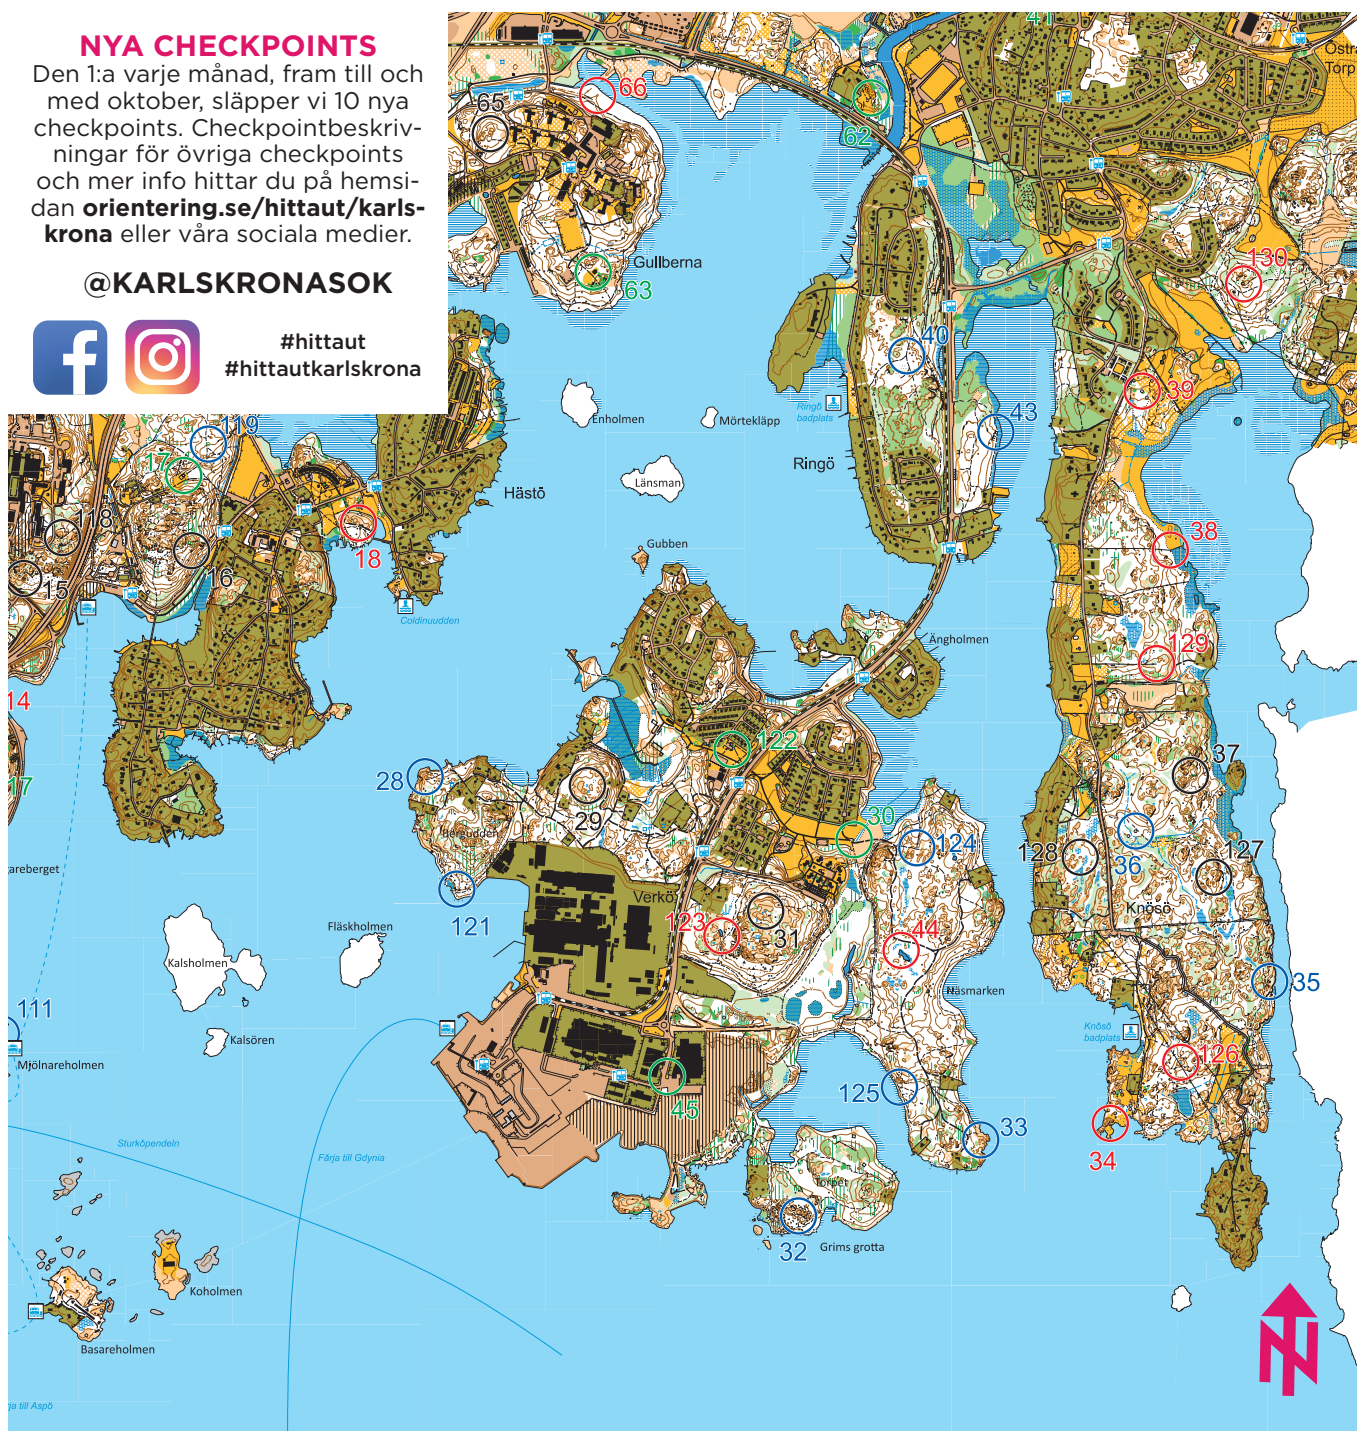

HUVUDPARTNERS

Folksam

Blekingetrafiken

**KARLSKRONA
KOMMUN**

NYA CHECKPOINTS
Den 1:a varje månad, fram till och med oktober, släpper vi 10 nya checkpoints. Checkpointbeskrivningar för övriga checkpoints och mer info hittar du på hemsidan orientering.se/hittaut/karlskrona eller våra sociala medier.

@KARLSKRONASOK

#hittaut
#hittautkarlskrona

Nr	Beskrivning	Svårighet	Kod
121	Stenen	●	
122	Stigkröken	●	☉
123	Gölen	●	
124	Stenmursslutet	●	
125	Stigförgreningen	●	
126	Sankmarken	●	
127	Stenen	●	
128	Höjden	●	
129	Stenmursslutet	●	
130	Röset	●	

KARTA
VERKÖ/KNÖSÖ

SKALA 1:25 000

(1 cm på kartan = 250 m i verkligheten)

Ekvidistans 2,5-5 m