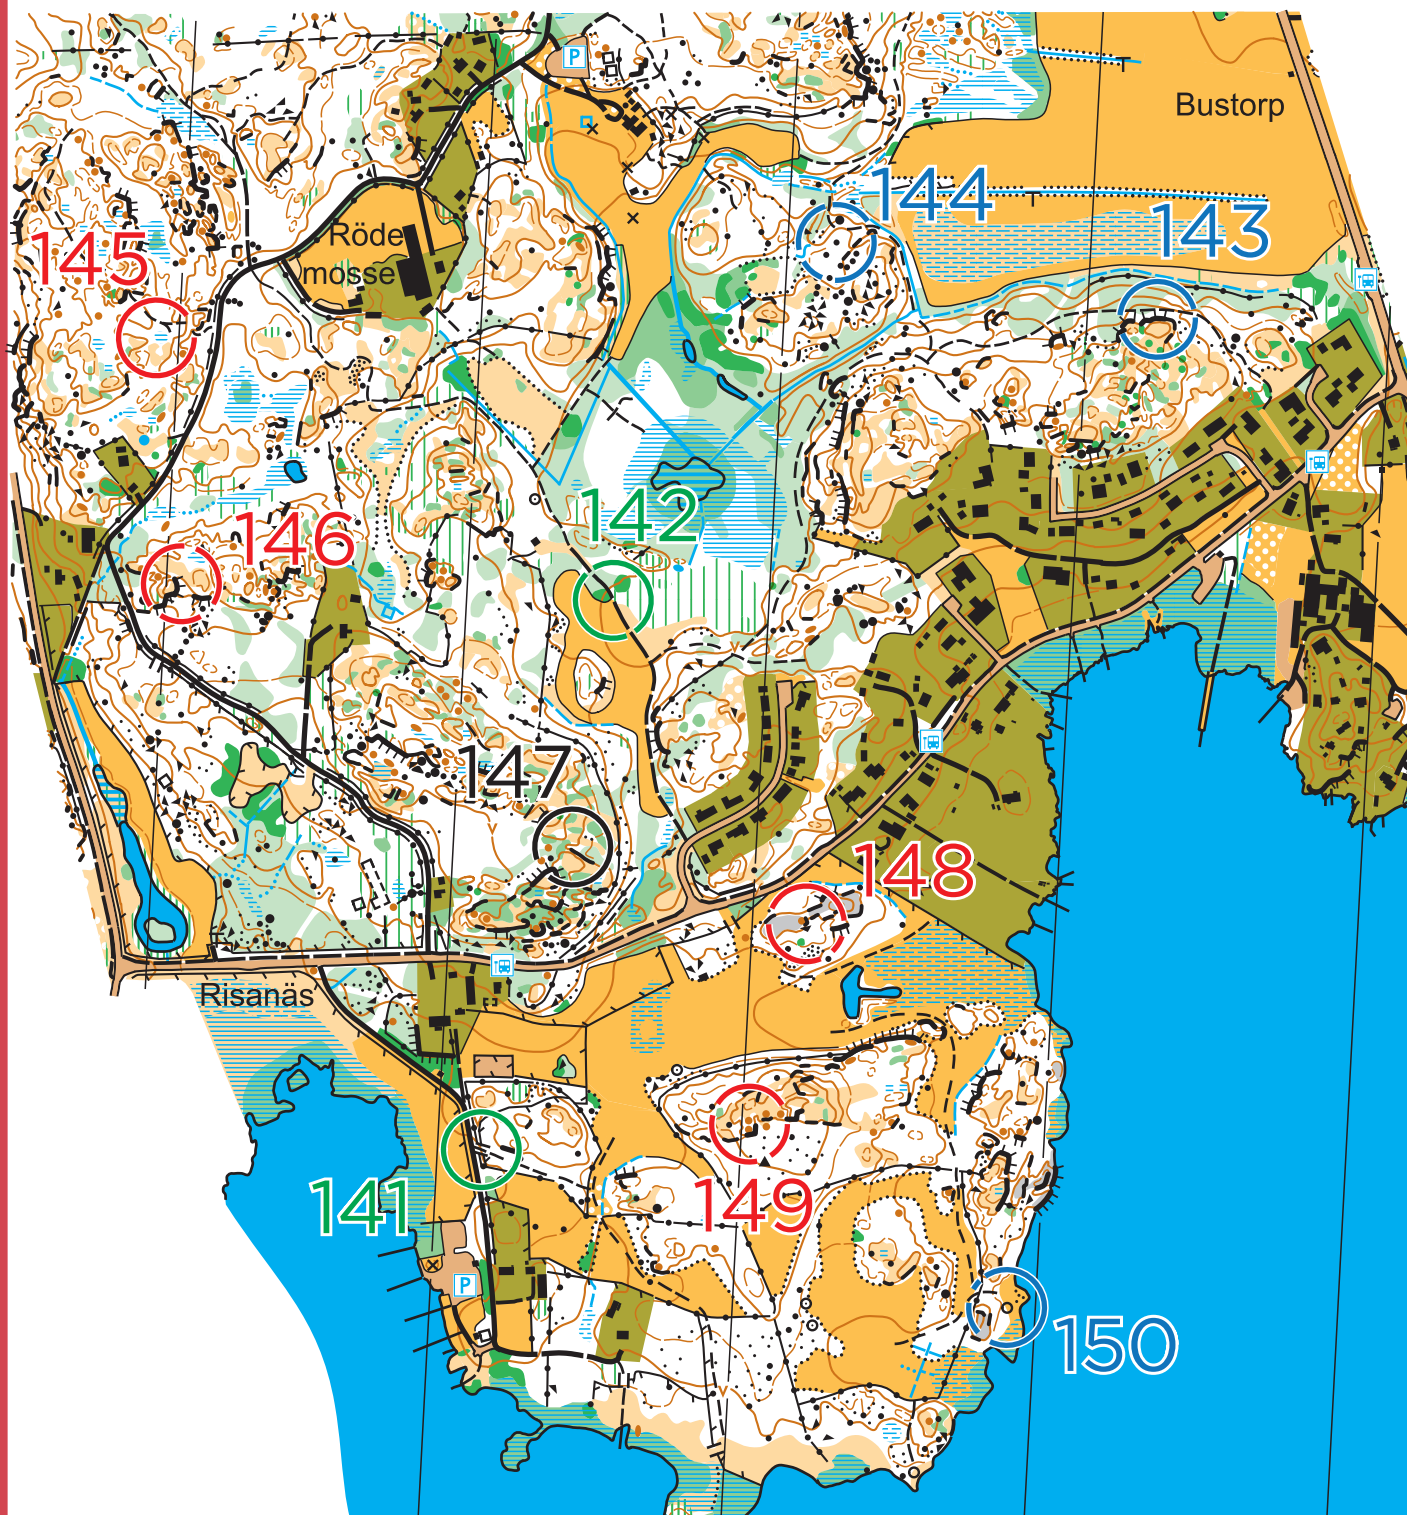

HITTAUT RONNEBY 2022

RÖDE MOSSE - RISANÄS

hittaut.nu/ronneby

SKALA 1:7 500

1 oktober - 6 november

- 141. Genomgången
- 142. Öppen mark NÖ hörnet
- 143. Branten (foten)
- 144. Stenen N sidan
- 145. Sankmarken V kanten

- 146. Sänkan
- 147. Sänkan
- 148. Branten (foten)
- 149. Mellan punkthöjderna
- 150. Grillplatsen