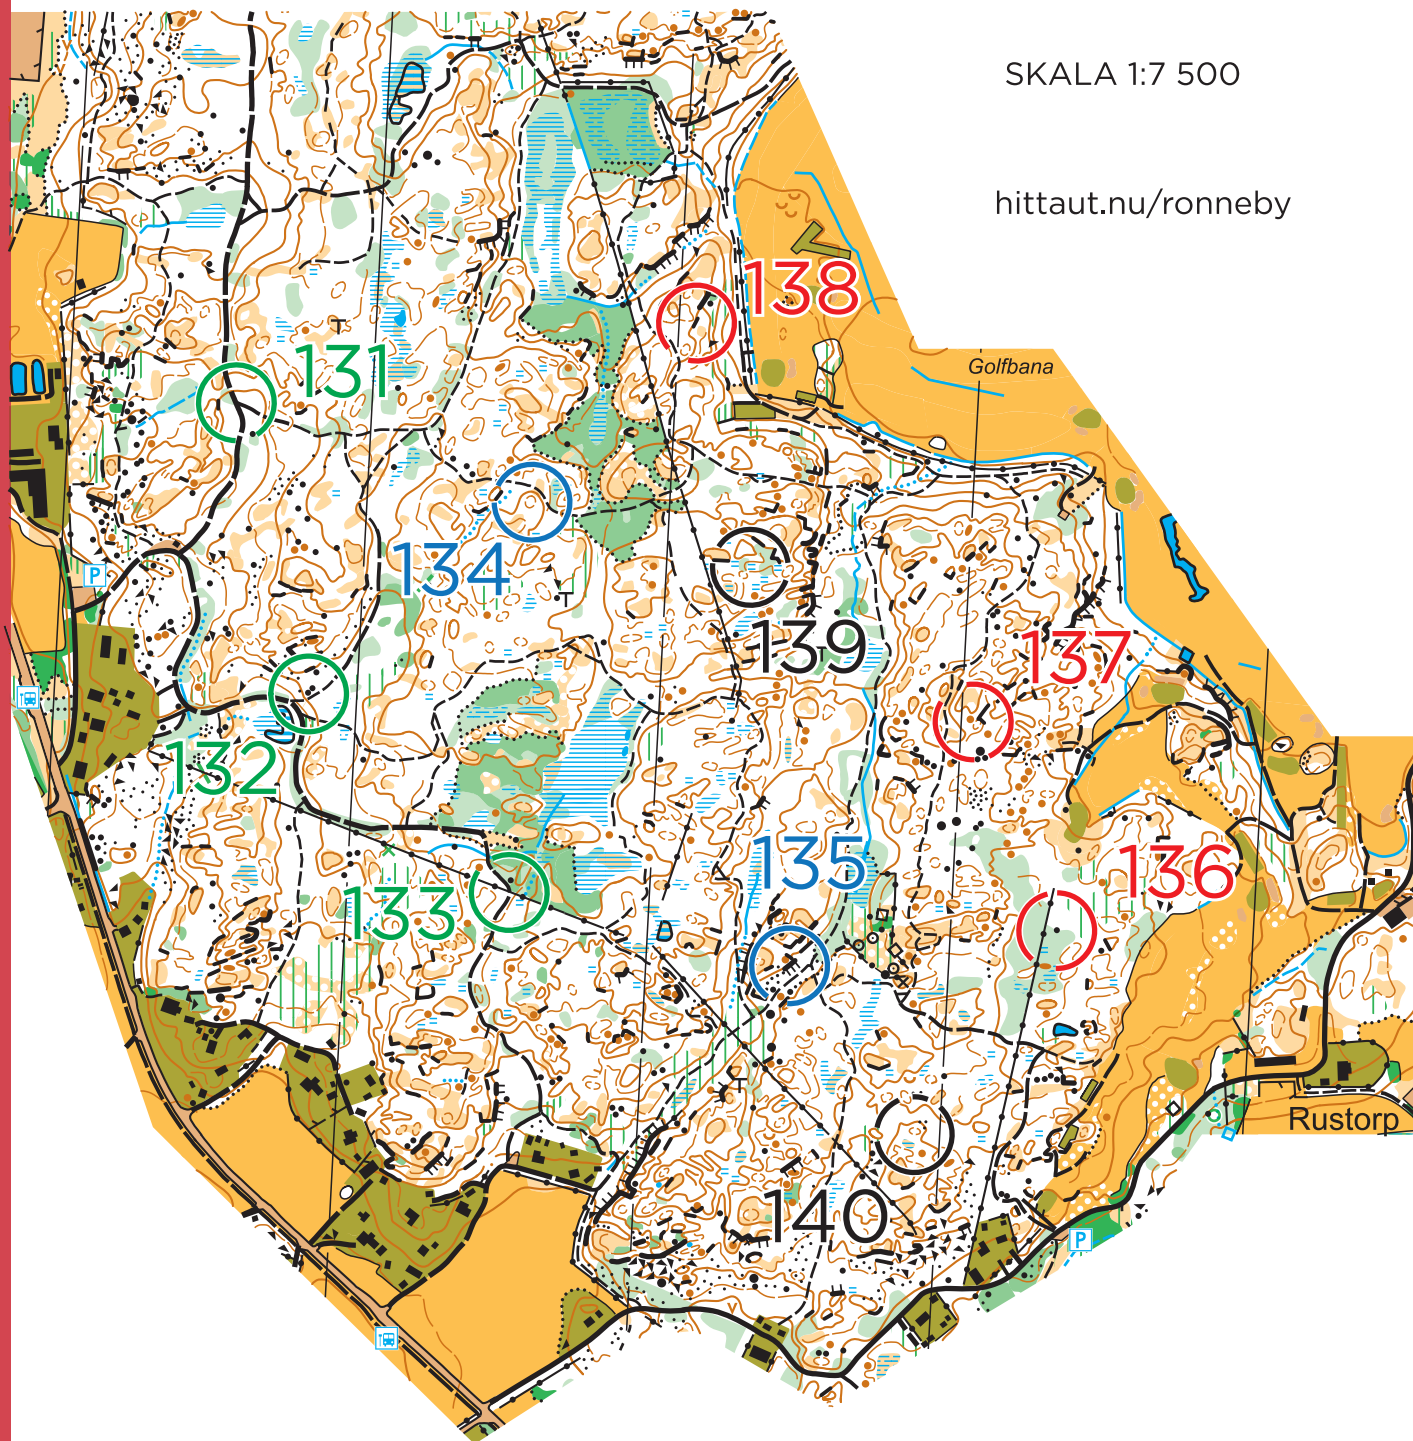

HITTAUT RONNEBY 2022

SÖDRA BRUNNSSKOGEN

1 september - 6 november

SKALA 1:7 500

hittaut.nu/ronneby

CHECKPOINTBESKRIVNINGAR

- | | |
|--------------------------|------------------------|
| 131. Stigförgreningen | 136. Stenen N sidan |
| 132. Stenen S sidan | 137. Mellan höjderna |
| 133. Stig/stenmurskorset | 138. Branten (foten) |
| 134. Höjden | 139. Sänkan/Sankmarken |
| 135. Branten (foten) | 140. Höjden S foten |