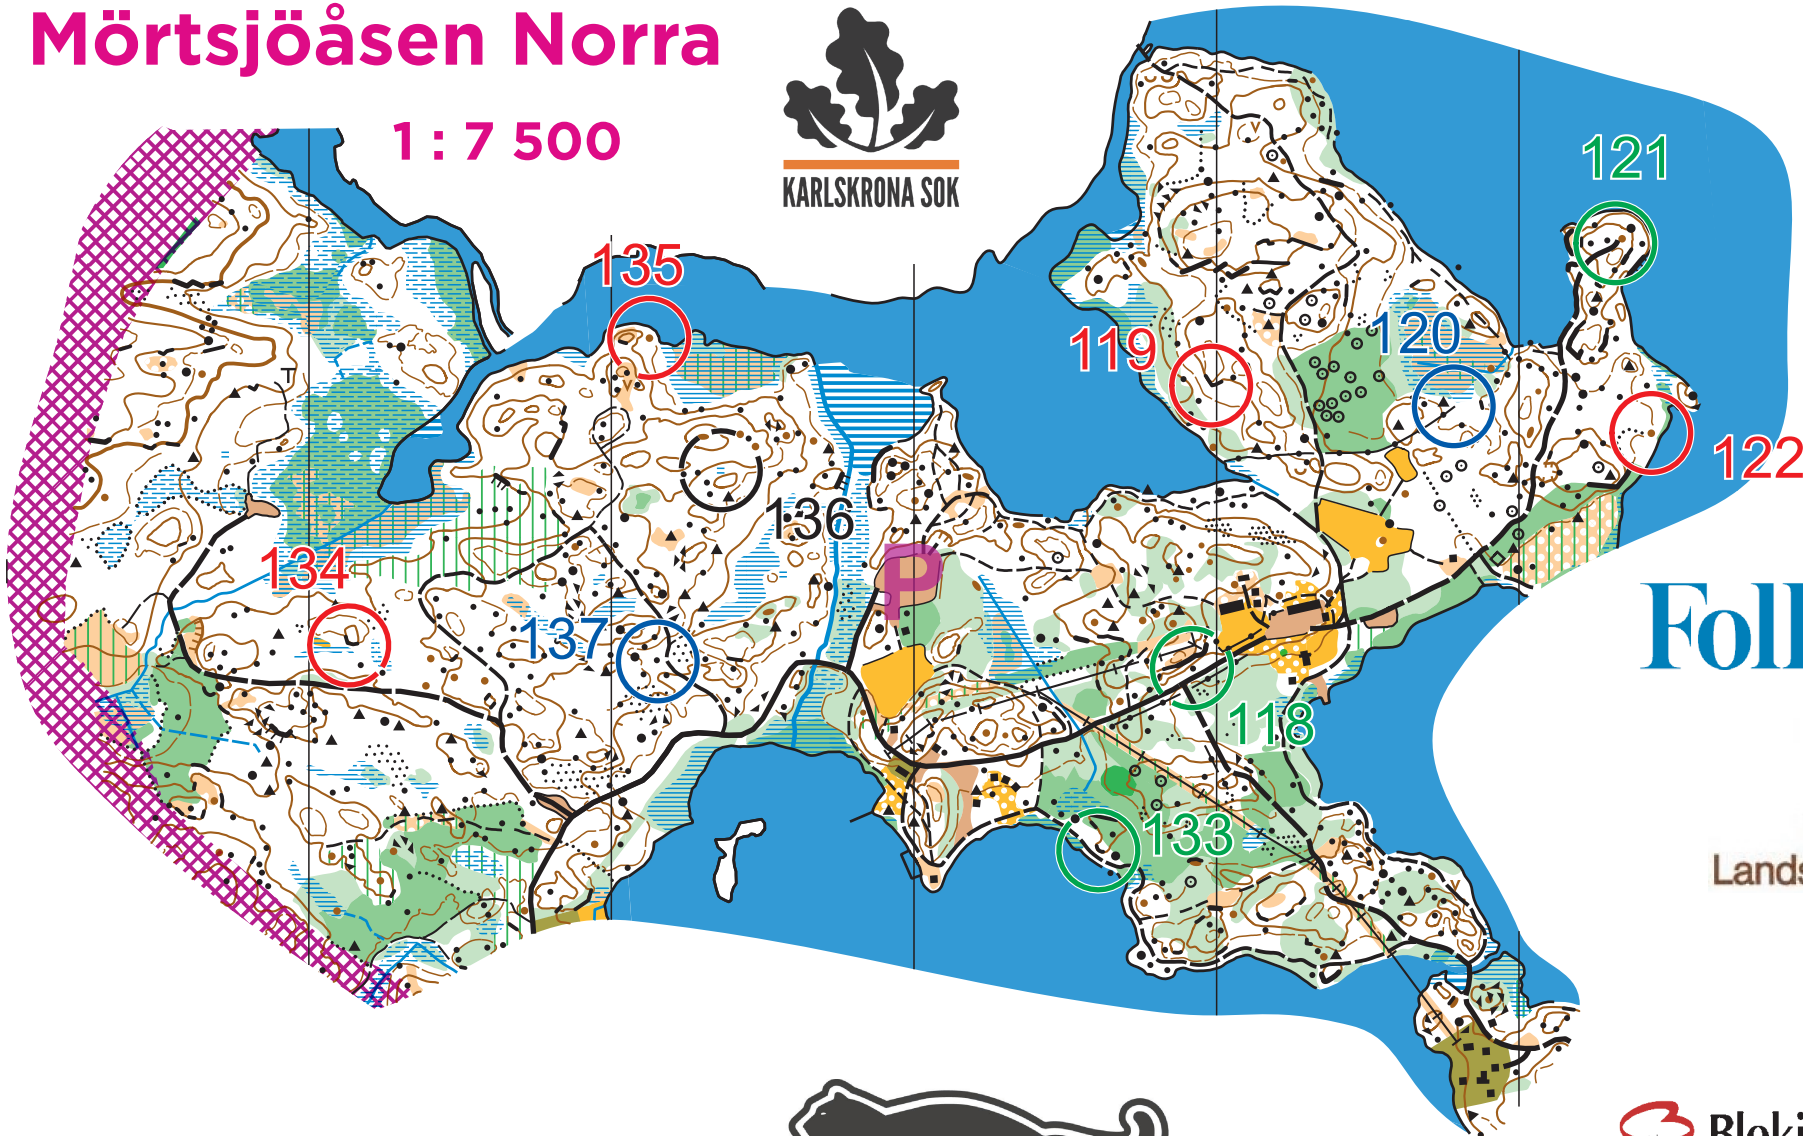

# Mörtsjöåsen Norra

1 : 7 5 0 0

## Folksam

Landshypotek Bank

**BLT**  
BLEKINGE LÄNS TIDNING

 Blekingetrafiken

 **KARLSKRONA  
KOMMUN**

 **hittaut**  
karlskrona

  
**bagheera**

# Mörtsjöåsen Södra

1 : 7 5 0 0

bagheera

Landshypotek Bank

Folksam