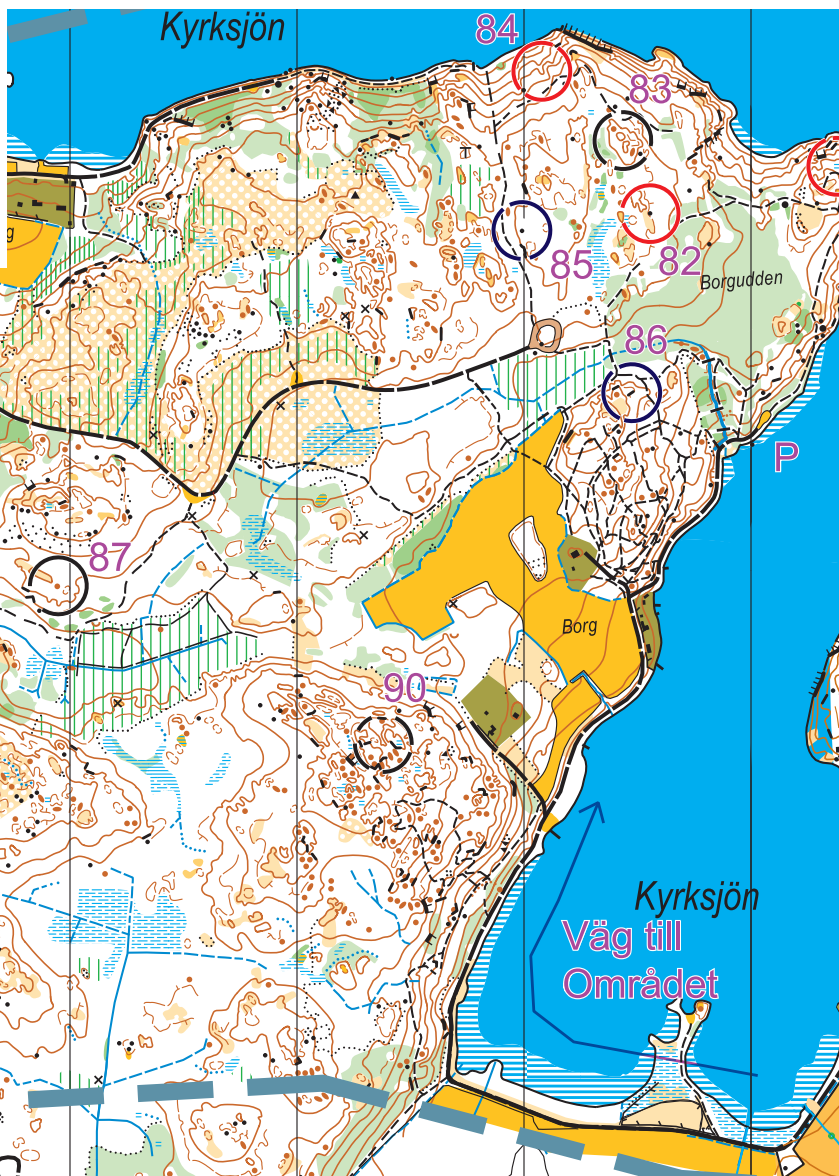

hittaut norrtälje

KARTA

Juni - Kyrksjön

SKALA 1:10 000

Ekvidistans 4 meter

HITTA OCH REGISTRERA

CHECKPOINTS, VINN PRISER

- 1 Ladda ner hittaut-appen, Välj ort Norrtälje
- 2 Registrera dig.
- 3 Fyll i rätt bokstav vid rätt checkpoint och ge dig ut i jakt på nya.

Kyrksjön - 1 JUNI

NR	BESKRIVNING	SVÄRHET	KOD
73	Stenen	Blå	
74	Stigkorset	Grön	
75	Punkthöjden	Grön	
76	Rastplatsen	Grön	
77	Höjden, uppe på	Blå	
78	Bron	Blå	
79	Höjden	Blå	
80	Stenen	Blå	
81	Sankmarken	Röd	
82	Stenen	Röd	
83	Mellan höjderna	Svart	
84	Sänkan	Röd	
85	Stenen	Blå	
86	Branten, den södra	Blå	
87	Punkthöjden	Svart	
88	Branten, den södra	Svart	
89	Branten	Svart	
90	Sänkan	Svart	