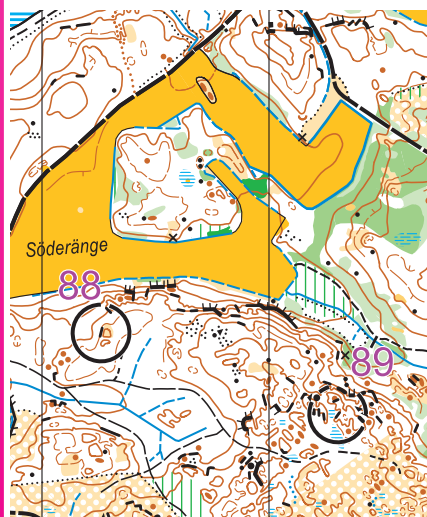

hittaut norrtälje

KARTA

Juni - Kyrksjön

SKALA 1:10 000

Ekvidistans 4 meter

HITTA OCH REGISTRERA

CHECKPOINTS, VINN PRISER

- 1 Ladda ner hittaut-appen, Välj ort Norrtälje
- 2 Registrera dig.
- 3 Fyll i rätt bokstav vid rätt checkpoint och ge dig ut i jakt på nya.

Kyrksjön - 1 JUNI

NR	BESKRIVNING	SVÄRHET	KOD
73	Stenen	Blå	
74	Stigkorset	Grön	
75	Punkthöjden	Grön	
76	Rastplatsen	Grön	
77	Höjden, uppe på	Blå	
78	Bron	Blå	
79	Höjden	Blå	
80	Stenen	Blå	
81	Sankmarken	Röd	
82	Stenen	Röd	
83	Mellan höjderna	Svart	
84	Sänkan	Röd	
85	Stenen	Blå	
86	Branten, den södra	Blå	
87	Punkthöjden	Svart	
88	Branten, den södra	Svart	
89	Branten	Svart	
90	Sänkan	Svart	