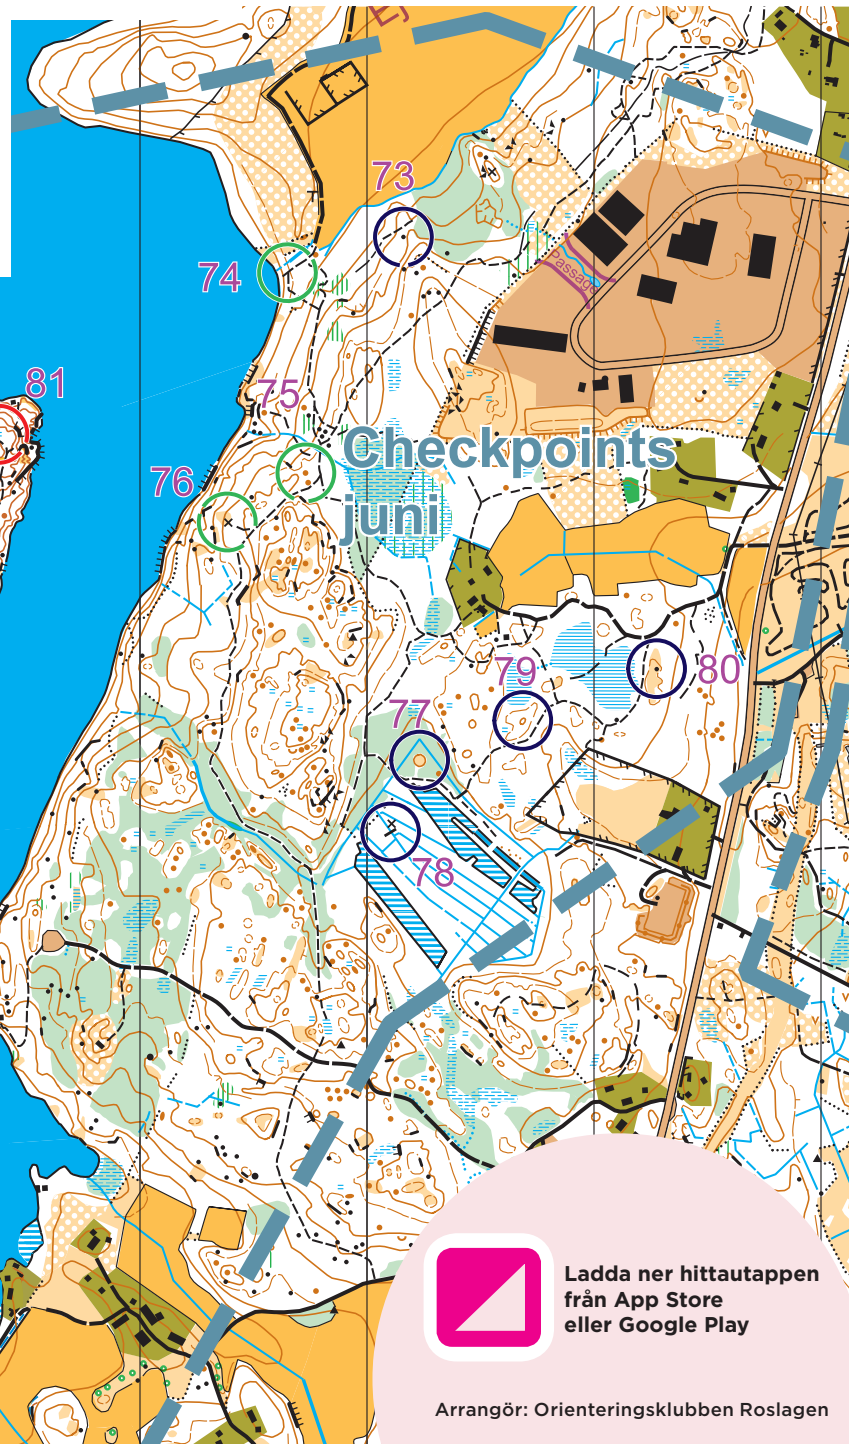

hittaut norrtälje

KARTA

Juni - Kyrksjön

SKALA 1:10 000

Ekvidistans 4 meter

HITTA OCH REGISTRERA

CHECKPOINTS, VINN PRISER

- 1 Ladda ner hittaut-appen, Välj ort Norrtälje
- 2 Registrera dig.
- 3 Fyll i rätt bokstav vid rätt checkpoint och ge dig ut i jakt på nya.

Kyrksjön - 1 JUNI

NR	BESKRIVNING	SVÄRHET	KOD
73	Stenen	Blå	
74	Stigkorset	Grön	
75	Punkthöjden	Grön	
76	Rastplatsen	Grön	
77	Höjden, uppe på	Blå	
78	Bron	Blå	
79	Höjden	Blå	
80	Stenen	Blå	
81	Sankmarken	Röd	
82	Stenen	Röd	
83	Mellan höjderna	Svart	
84	Sänkan	Röd	
85	Stenen	Blå	
86	Branten, den södra	Blå	
87	Punkthöjden	Svart	
88	Branten, den södra	Svart	
89	Branten	Svart	
90	Sänkan	Svart	

Checkpoints
Juni

Kyrksjön
Väg till
Området

Ladda ner hittautappen
från App Store
eller Google Play

Arrangör: Orienteringsklubben Roslagen