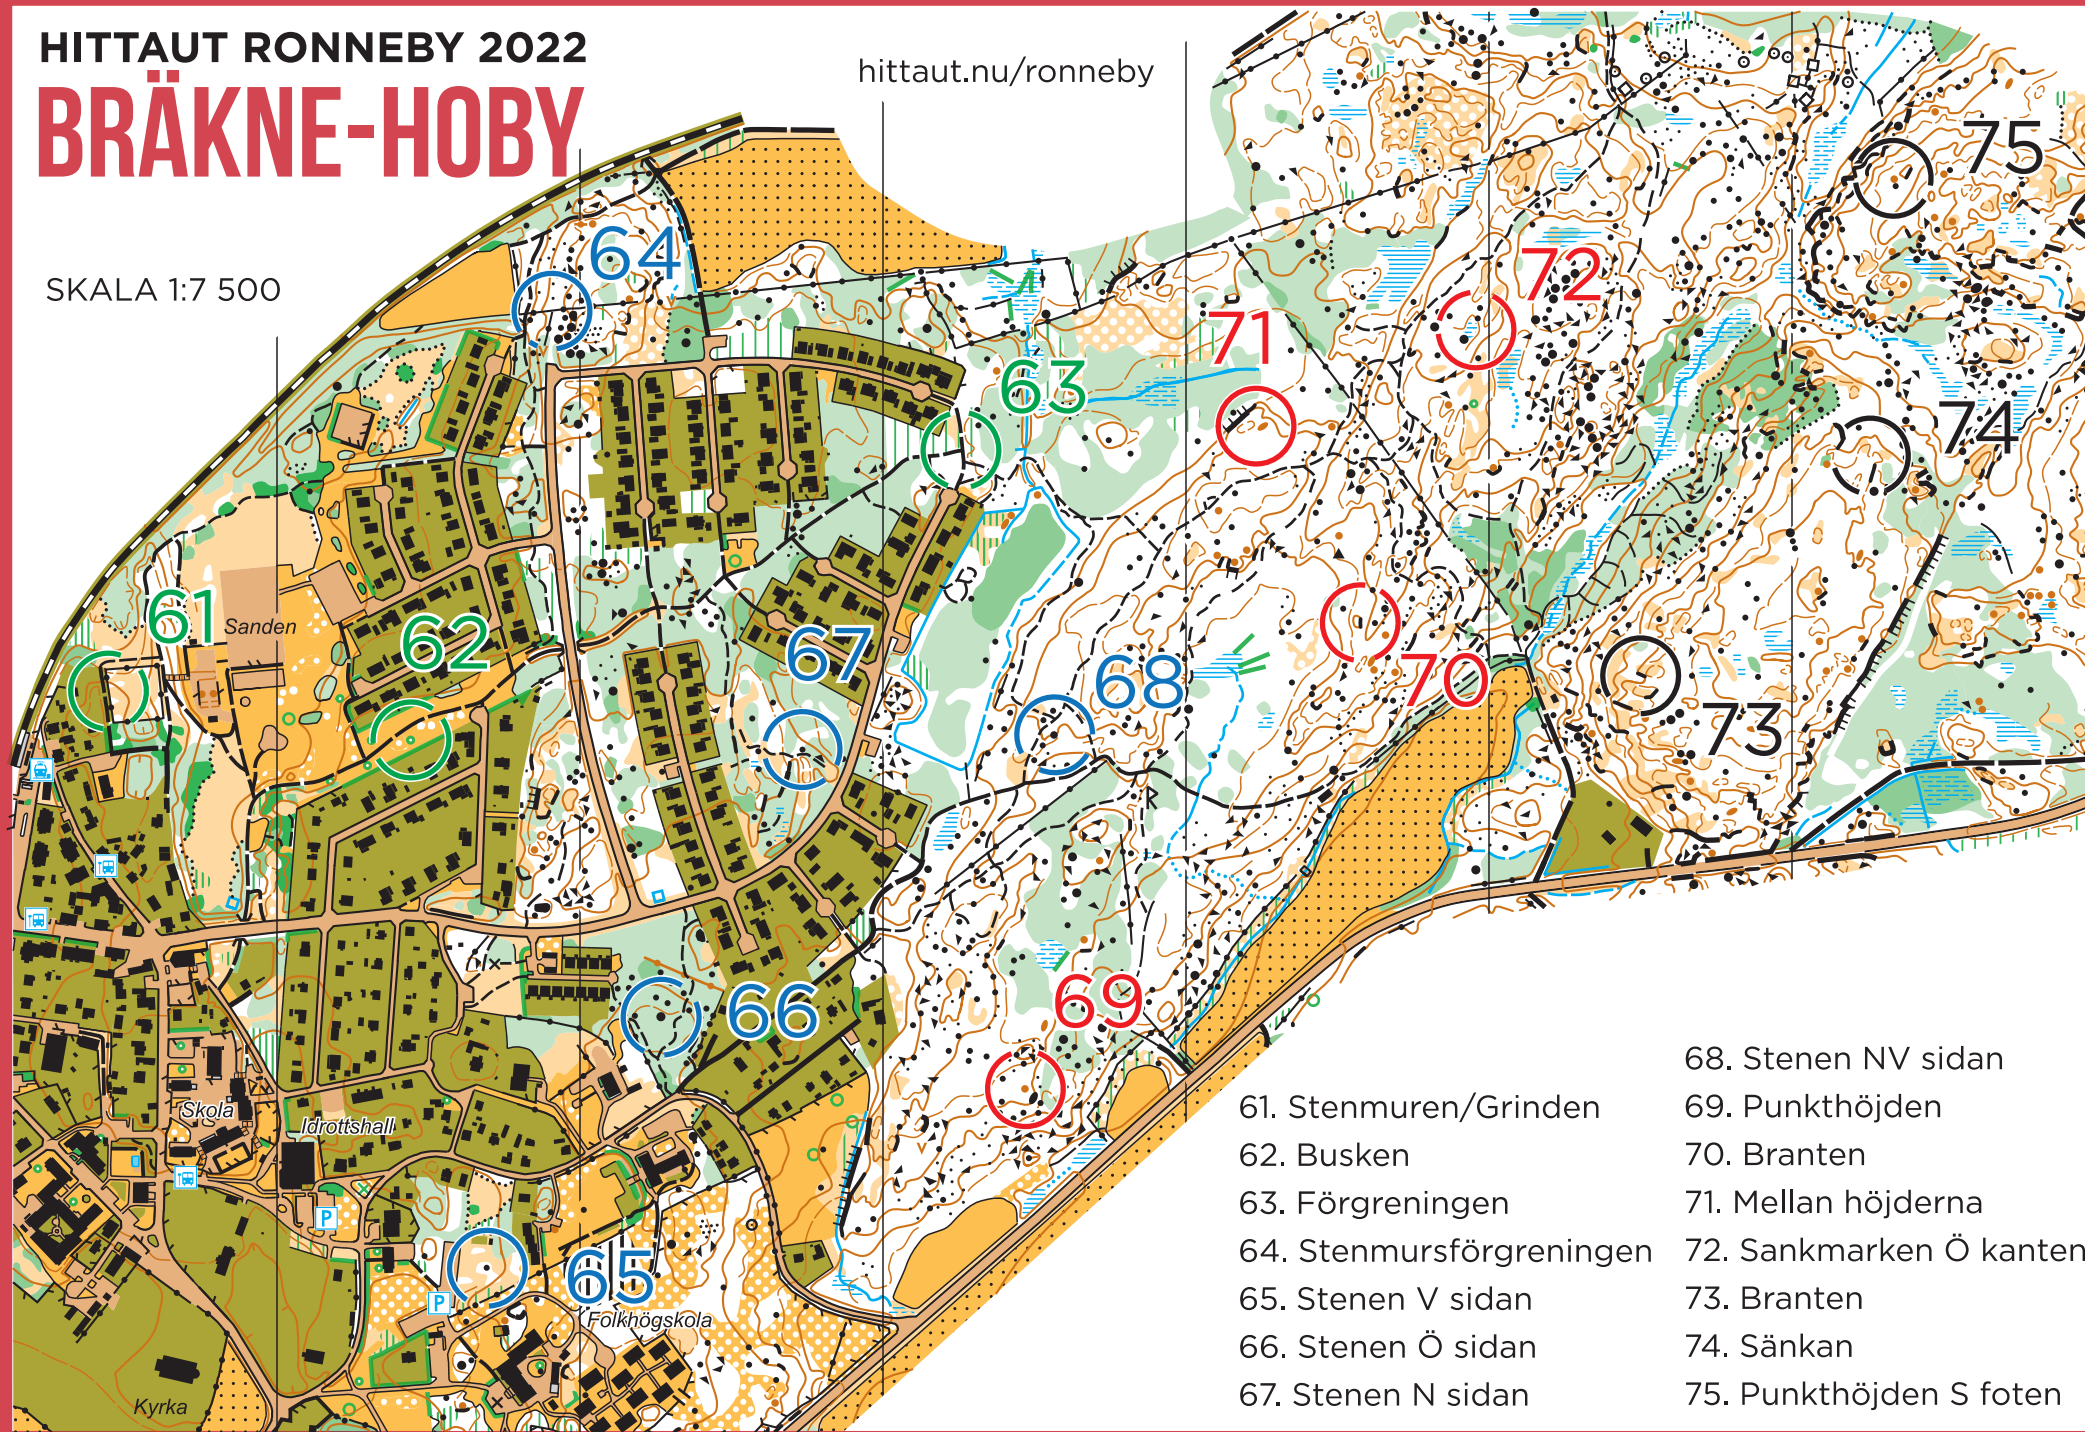

HITTAUT RONNEBY 2022

BRÄKNE-HOBY

hittaut.nu/ronneby

SKALA 1:7 500

61. Stenmuren/Grinden

62. Busken

63. Förgreningen

64. Stenmursförgreningen

65. Stenen V sidan

66. Stenen Ö sidan

67. Stenen N sidan

68. Stenen NV sidan

69. Punkthöjden

70. Branten

71. Mellan höjderna

72. Sankmarken Ö kanten