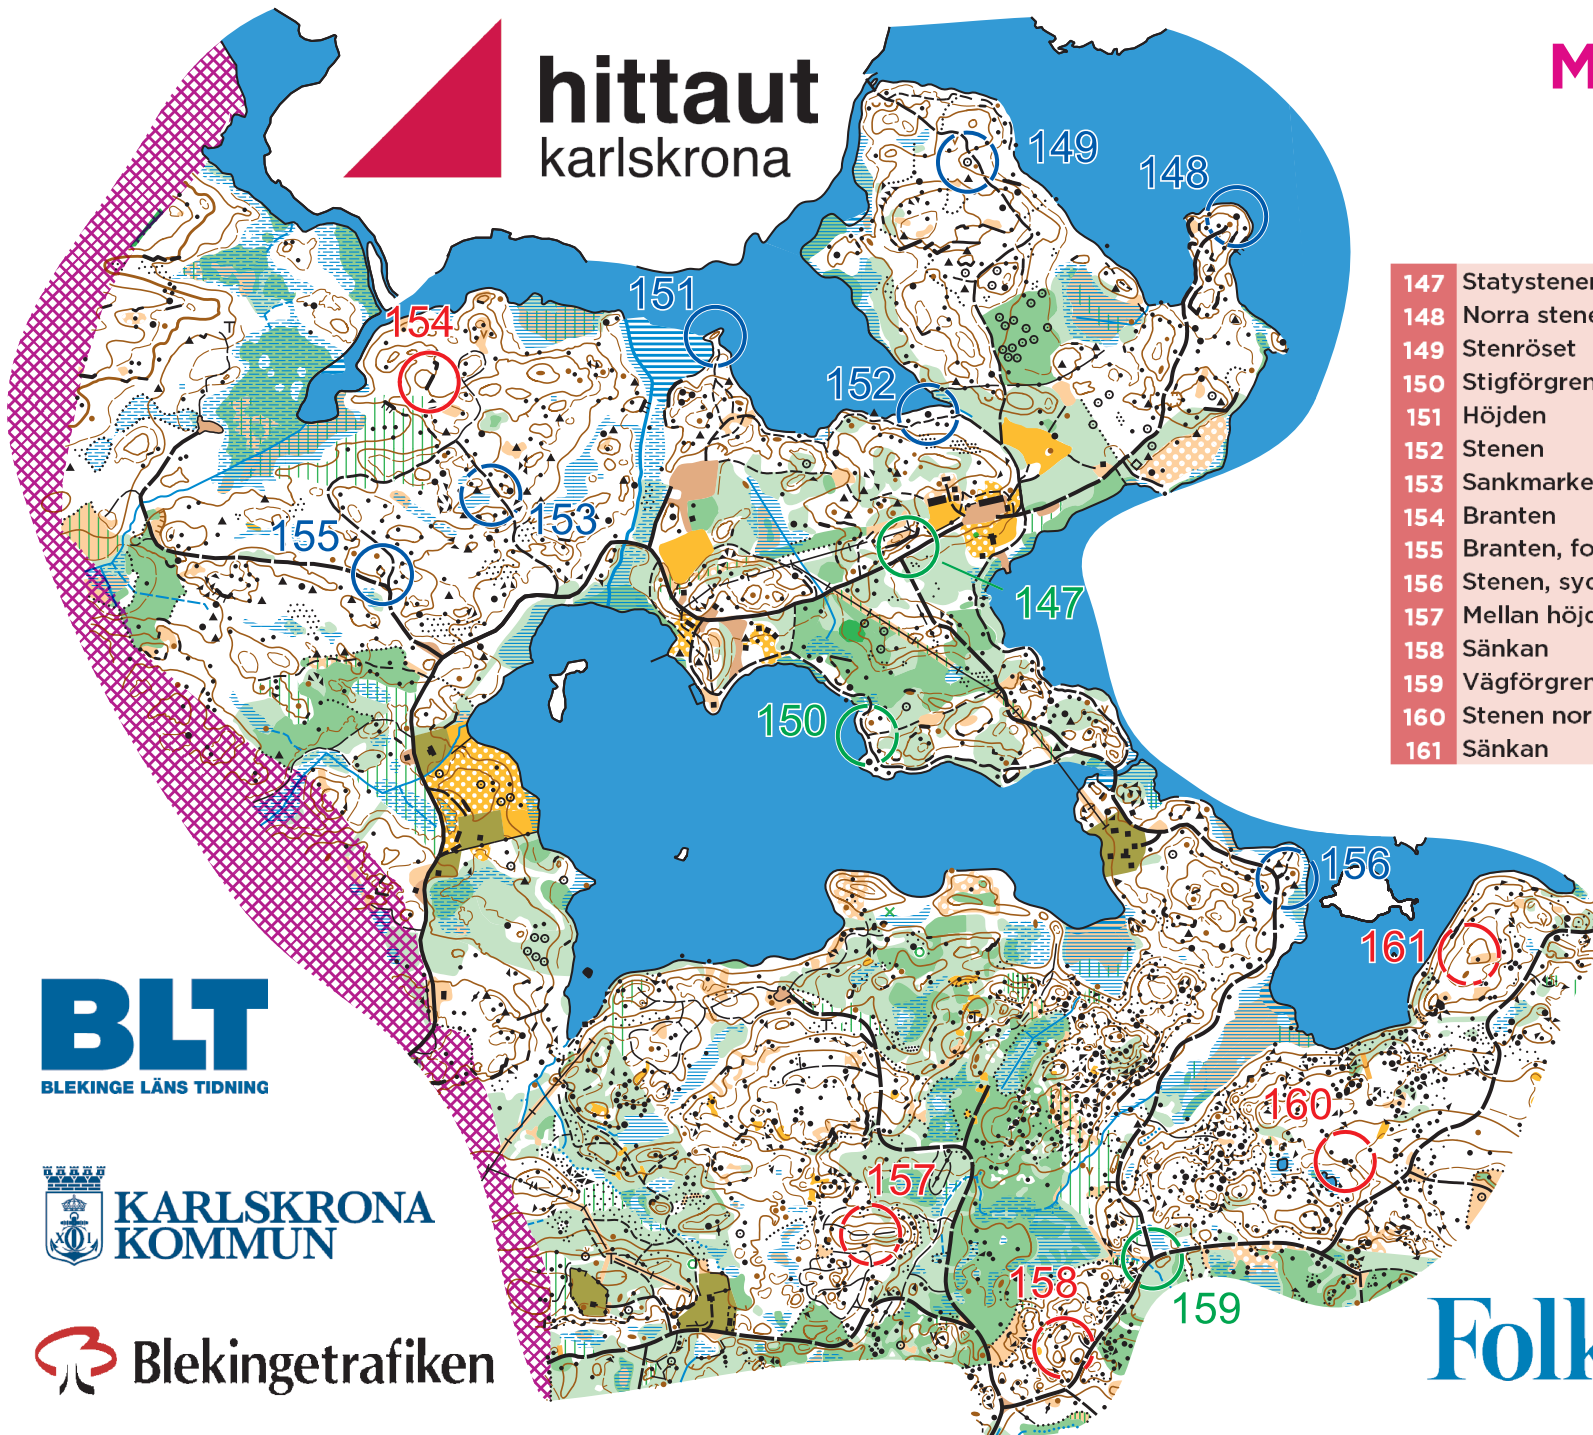

hittaut
karlskrona

Mörtsjöåsen

1 : 10 000

147	Statystenen	Grön	Hjul
148	Norra stenen	Blå	
149	Stenröset	Blå	
150	Stigförgreningen	Grön	Hjul
151	Höjden	Blå	
152	Stenen	Blå	
153	Sankmarken östra kanten	Blå	
154	Branten	Röd	
155	Branten, foten av höjden	Blå	
156	Stenen, sydöstra	Blå	
157	Mellan höjderna	Röd	
158	Sänkan	Röd	
159	Vägförgrening	Grön	Hjul
160	Stenen norra	Röd	
161	Sänkan	Röd	

BLT
BLEKINGE LÄNS TIDNING

 **KARLSKRONA**
KOMMUN

 **Blekingetrafiken**

KARLSKRONA SOK

Landshypotek Bank

Folksam

bagheera