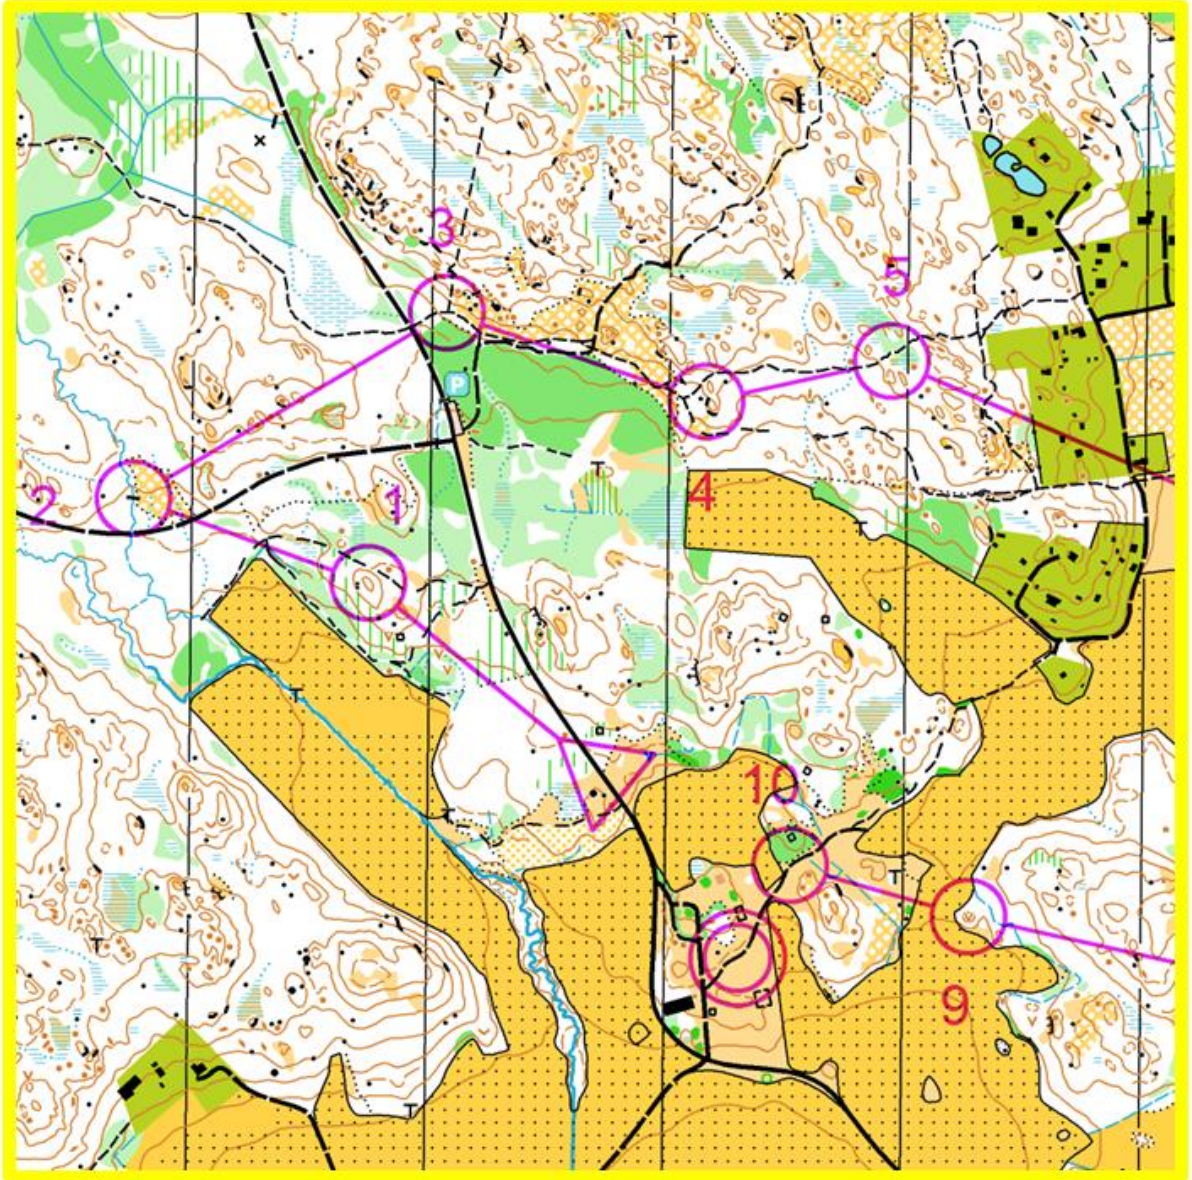

SVÅRIGHETSGRADER

Vit svårighet

Gul svårighet

Röd svårighet

Svart svårighet