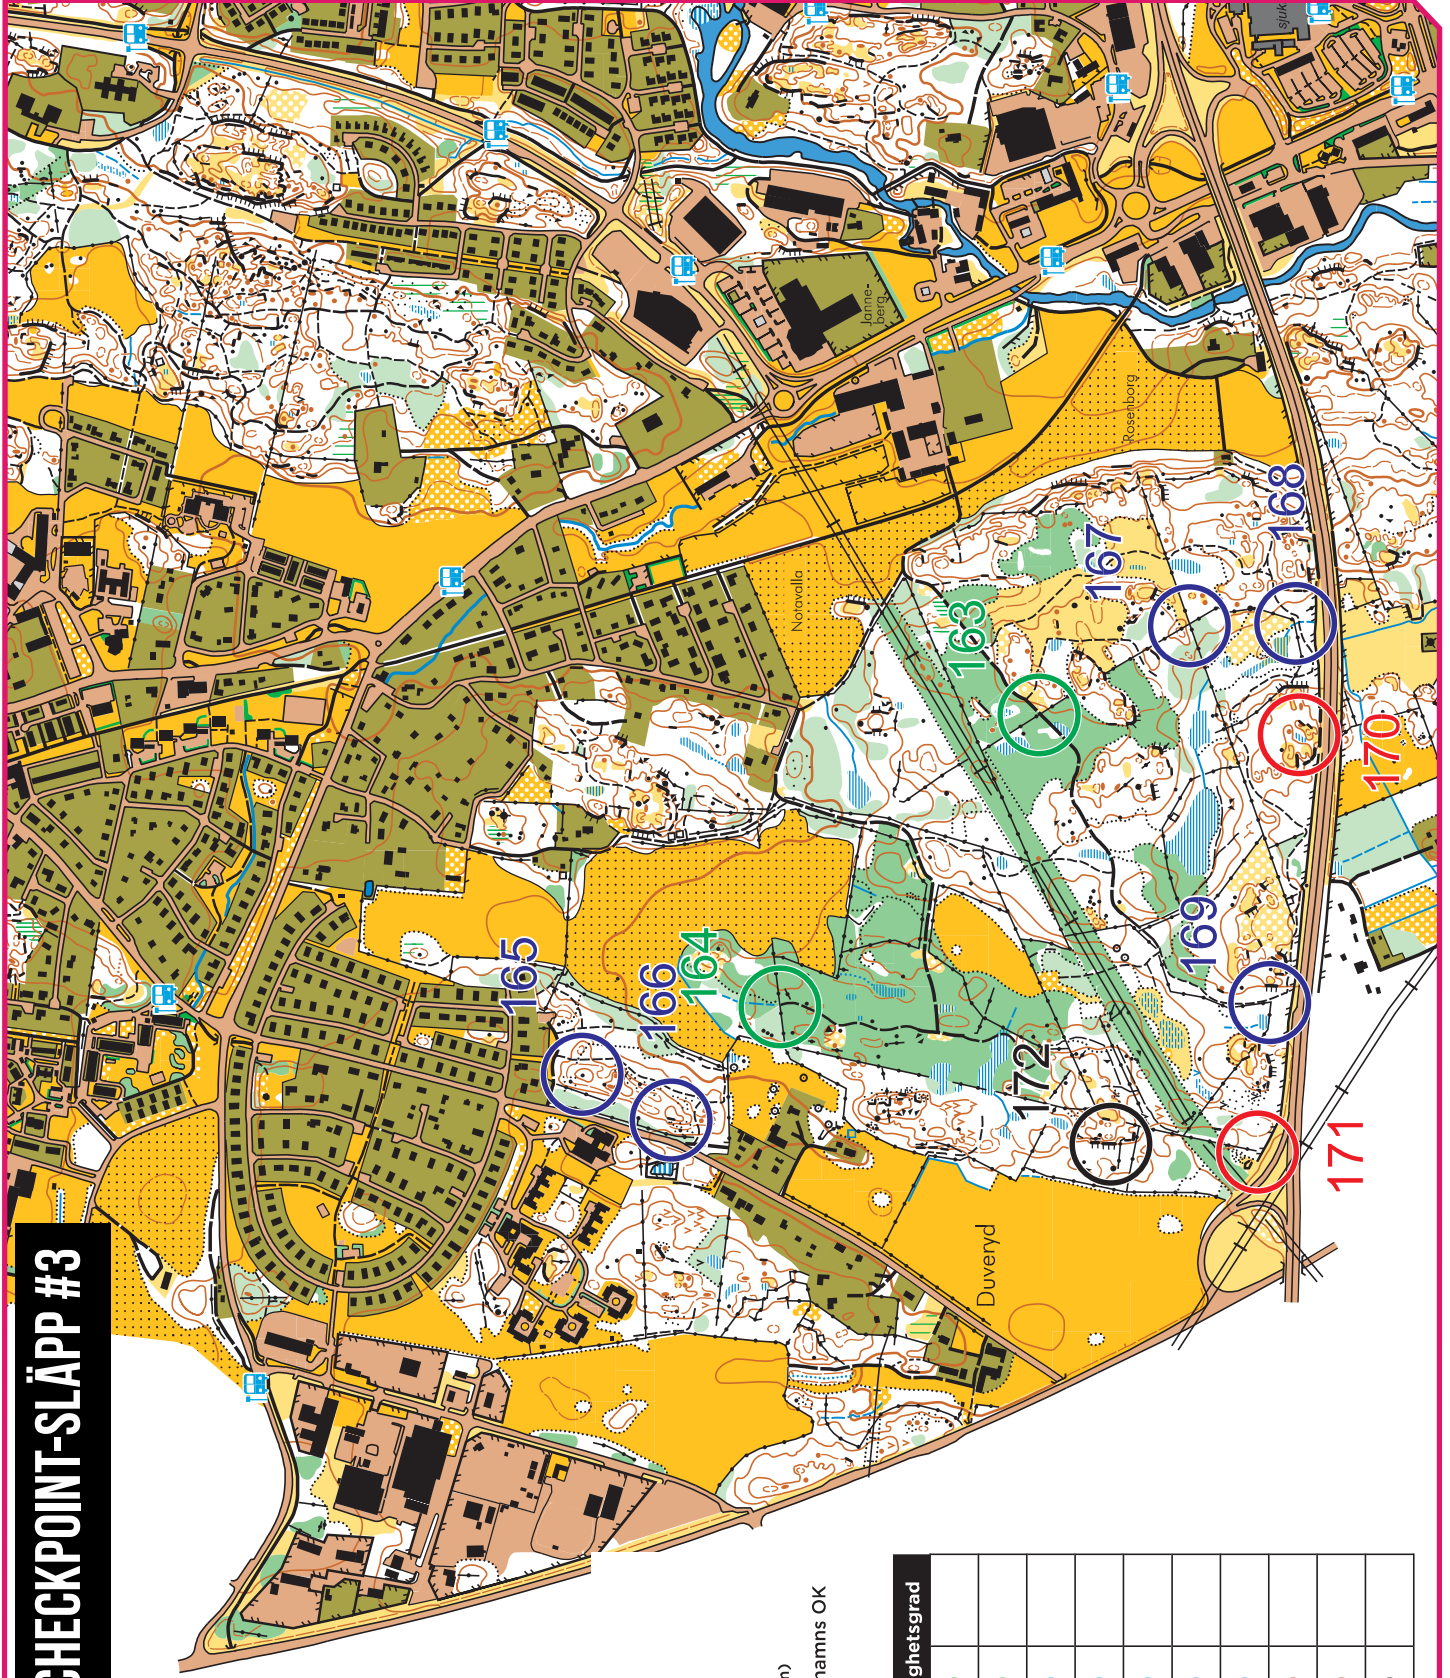

KARTA
ASARUM

Skala 1:10 000

(1 cm på kartan = 100 m i verkligheten)

Upphovsrätt kartan: Stigmännan Karlshamns OK
Kartproduktion: Jakob Emander

Nr	Föremål	Svarighetsgrad
163	Stenmur stig korsn.	●
164	Stig slutet	●
165	Stenen	●
166	Branten	●
167	Stenmur korsn.	●
168	Stenmur bäck korsn.	●
169	Stenmur kröken	●
170	Sankmarken	●
171	Stenmur slutet	●
172	Branten	●