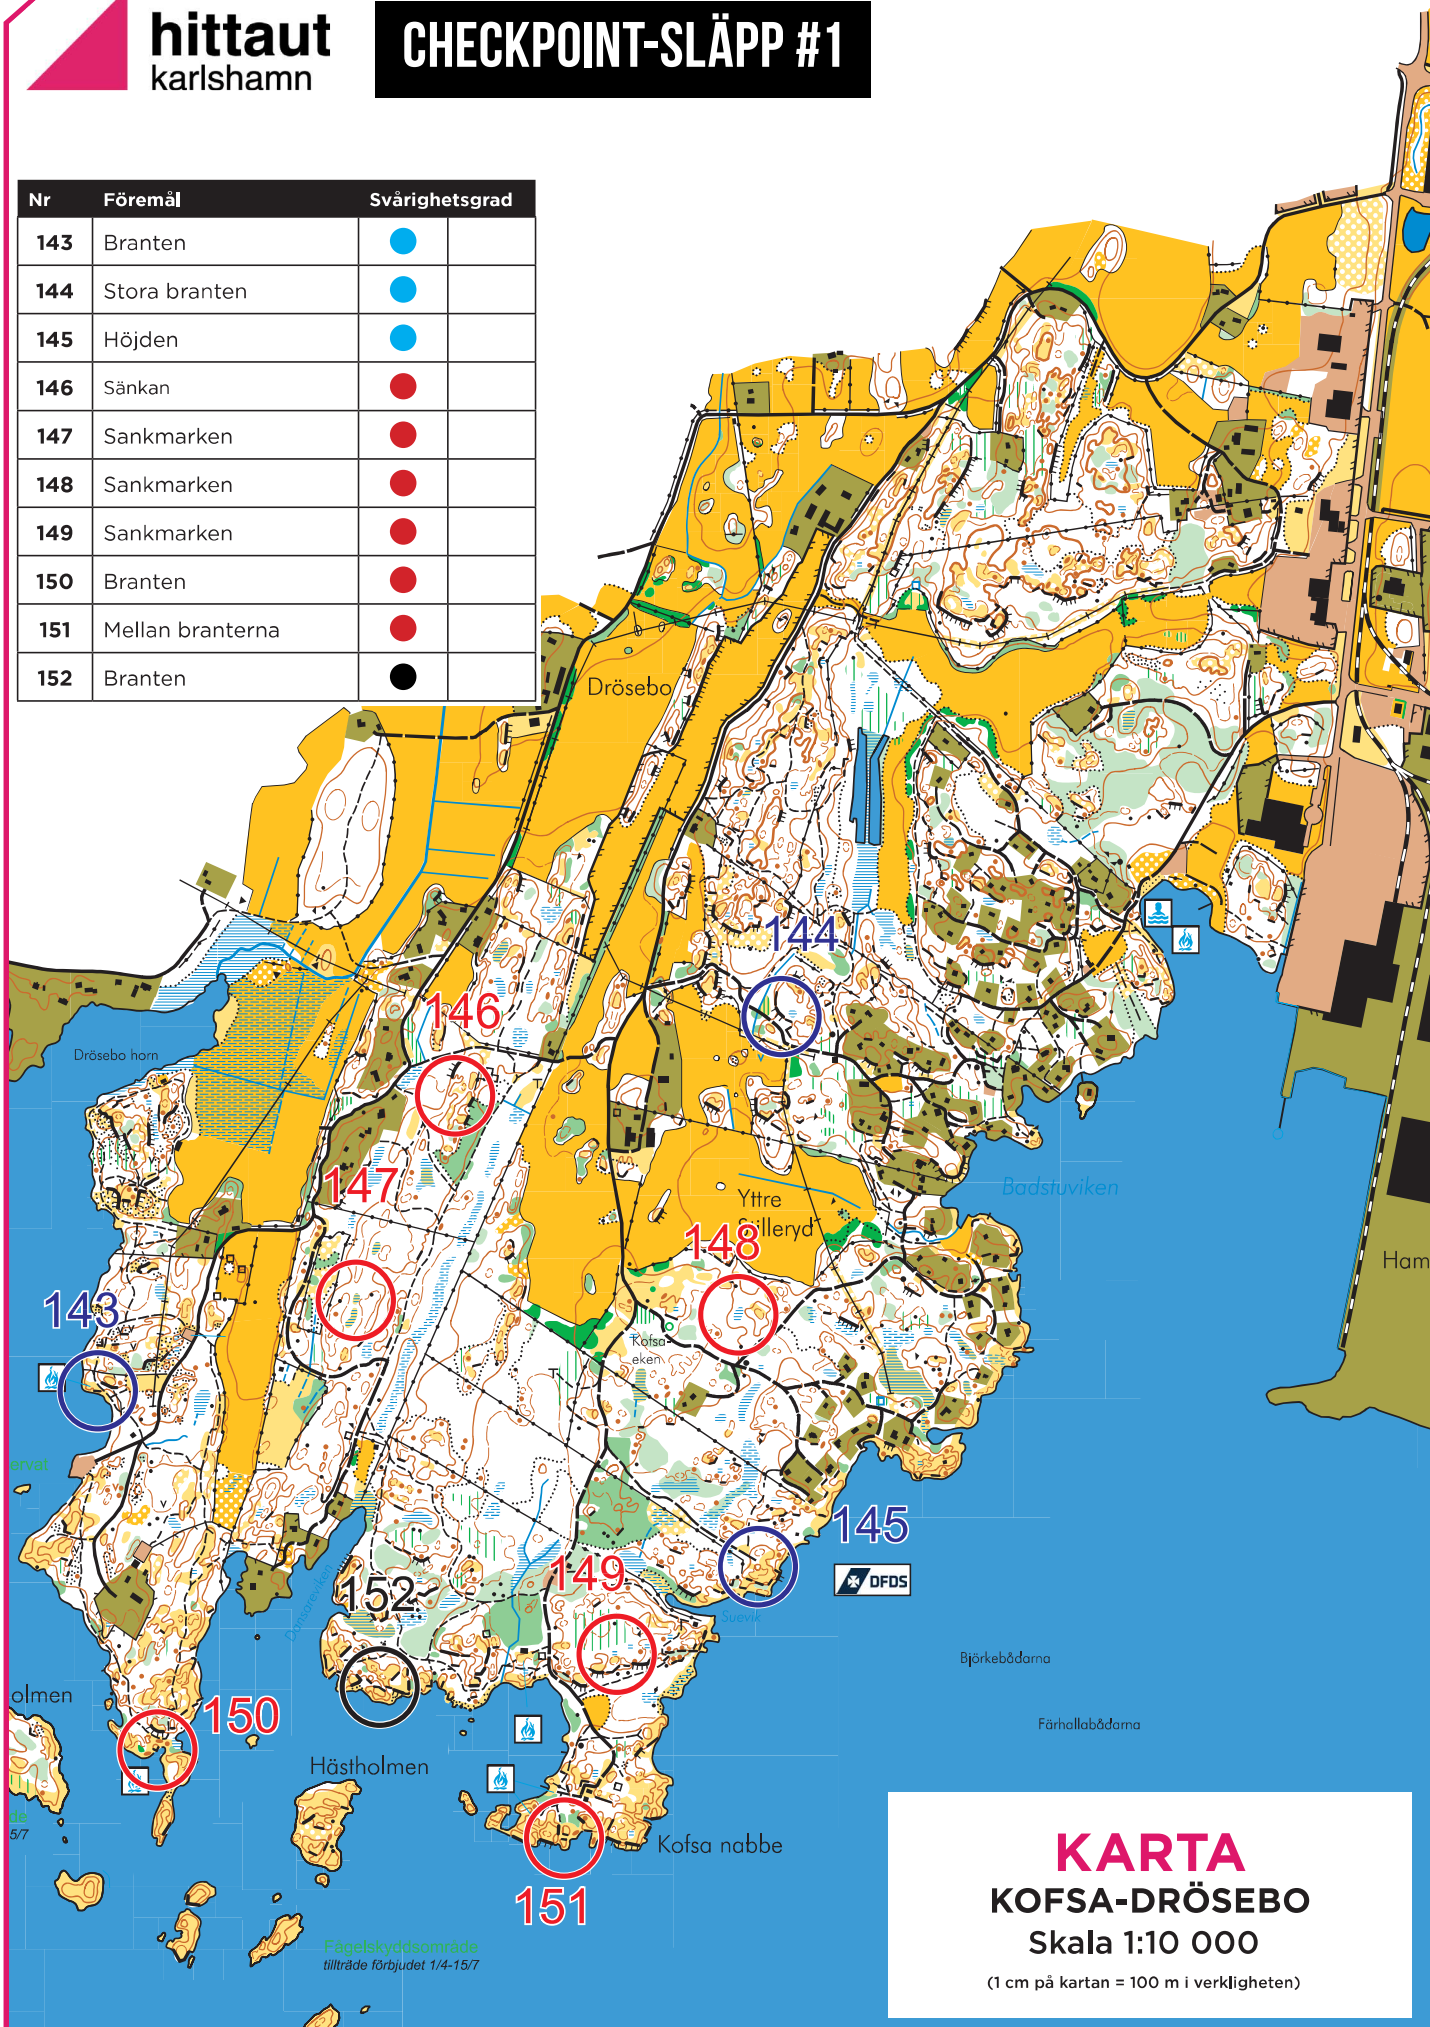

Nr	Föremål	Svårighetsgrad
143	Branten	●
144	Stora branten	●
145	Höjden	●
146	Sänkan	●
147	Sankmarken	●
148	Sankmarken	●
149	Sankmarken	●
150	Branten	●
151	Mellan branterna	●
152	Branten	●

**KARTA**  
**KOFSA-DRÖSEBO**  
Skala 1:10 000

(1 cm på kartan = 100 m i verkligheten)