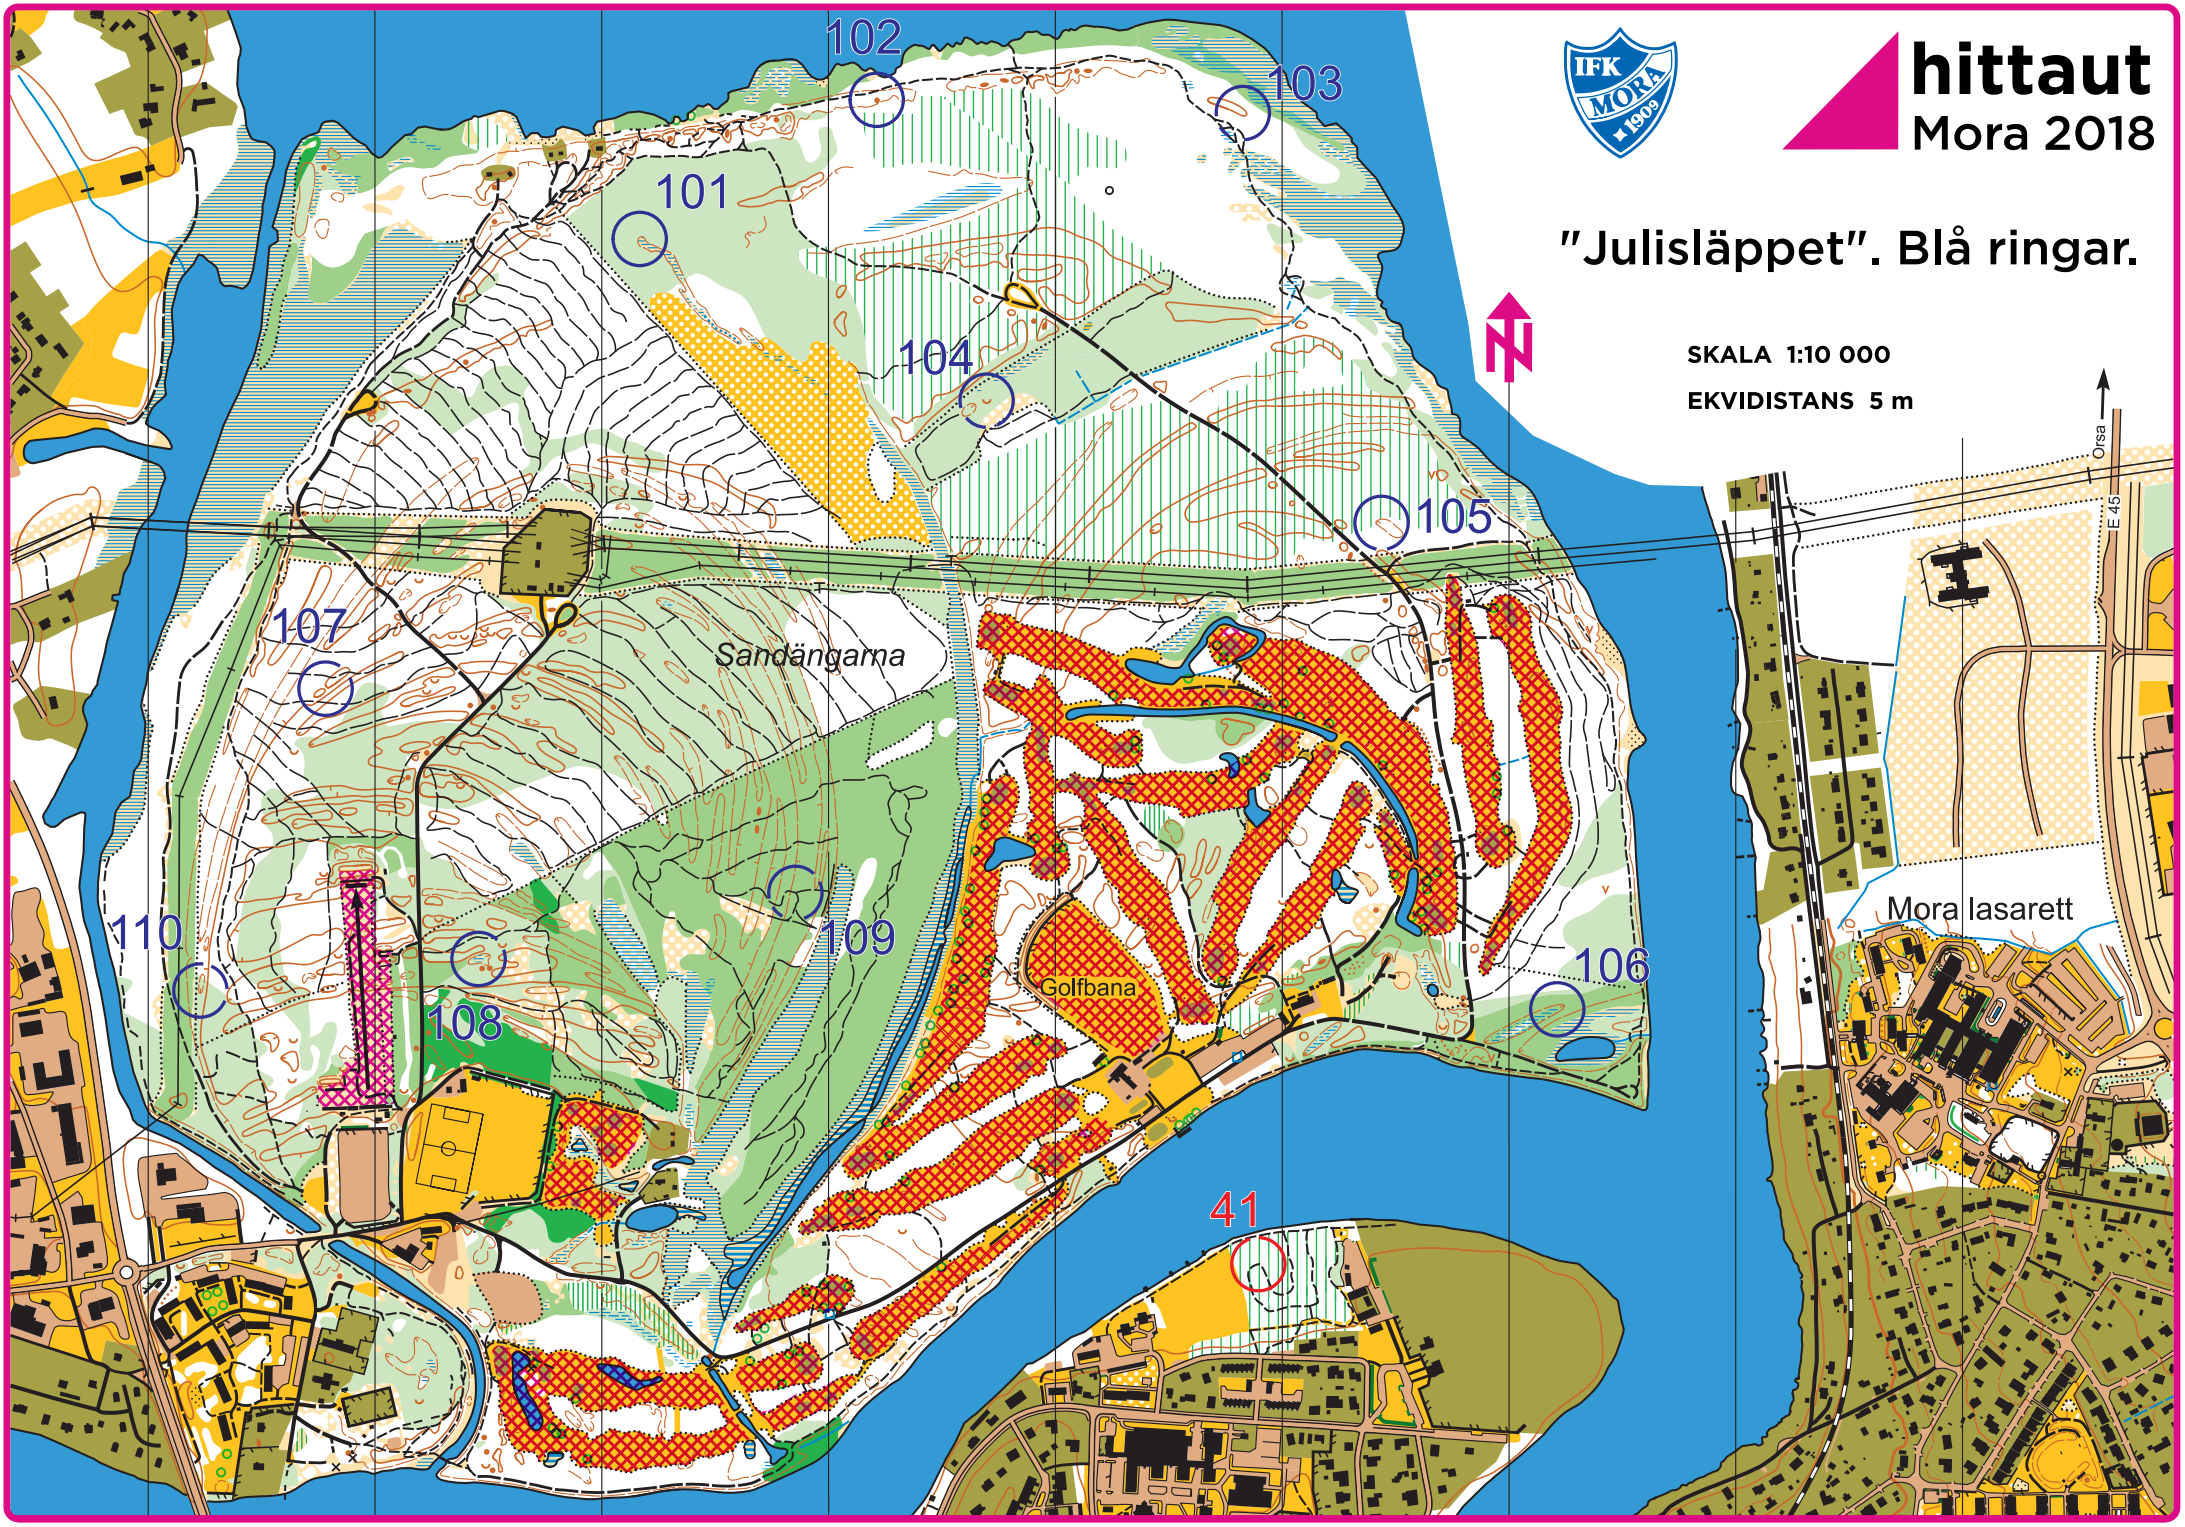

"Julisläppet". Blå ringar.

SKALA 1:10 000
EKVIDISTANS 5 m

Sandängarna

Golfbana

Mora lasarett

110

107

101

102

103

104

105

109

108

106

41