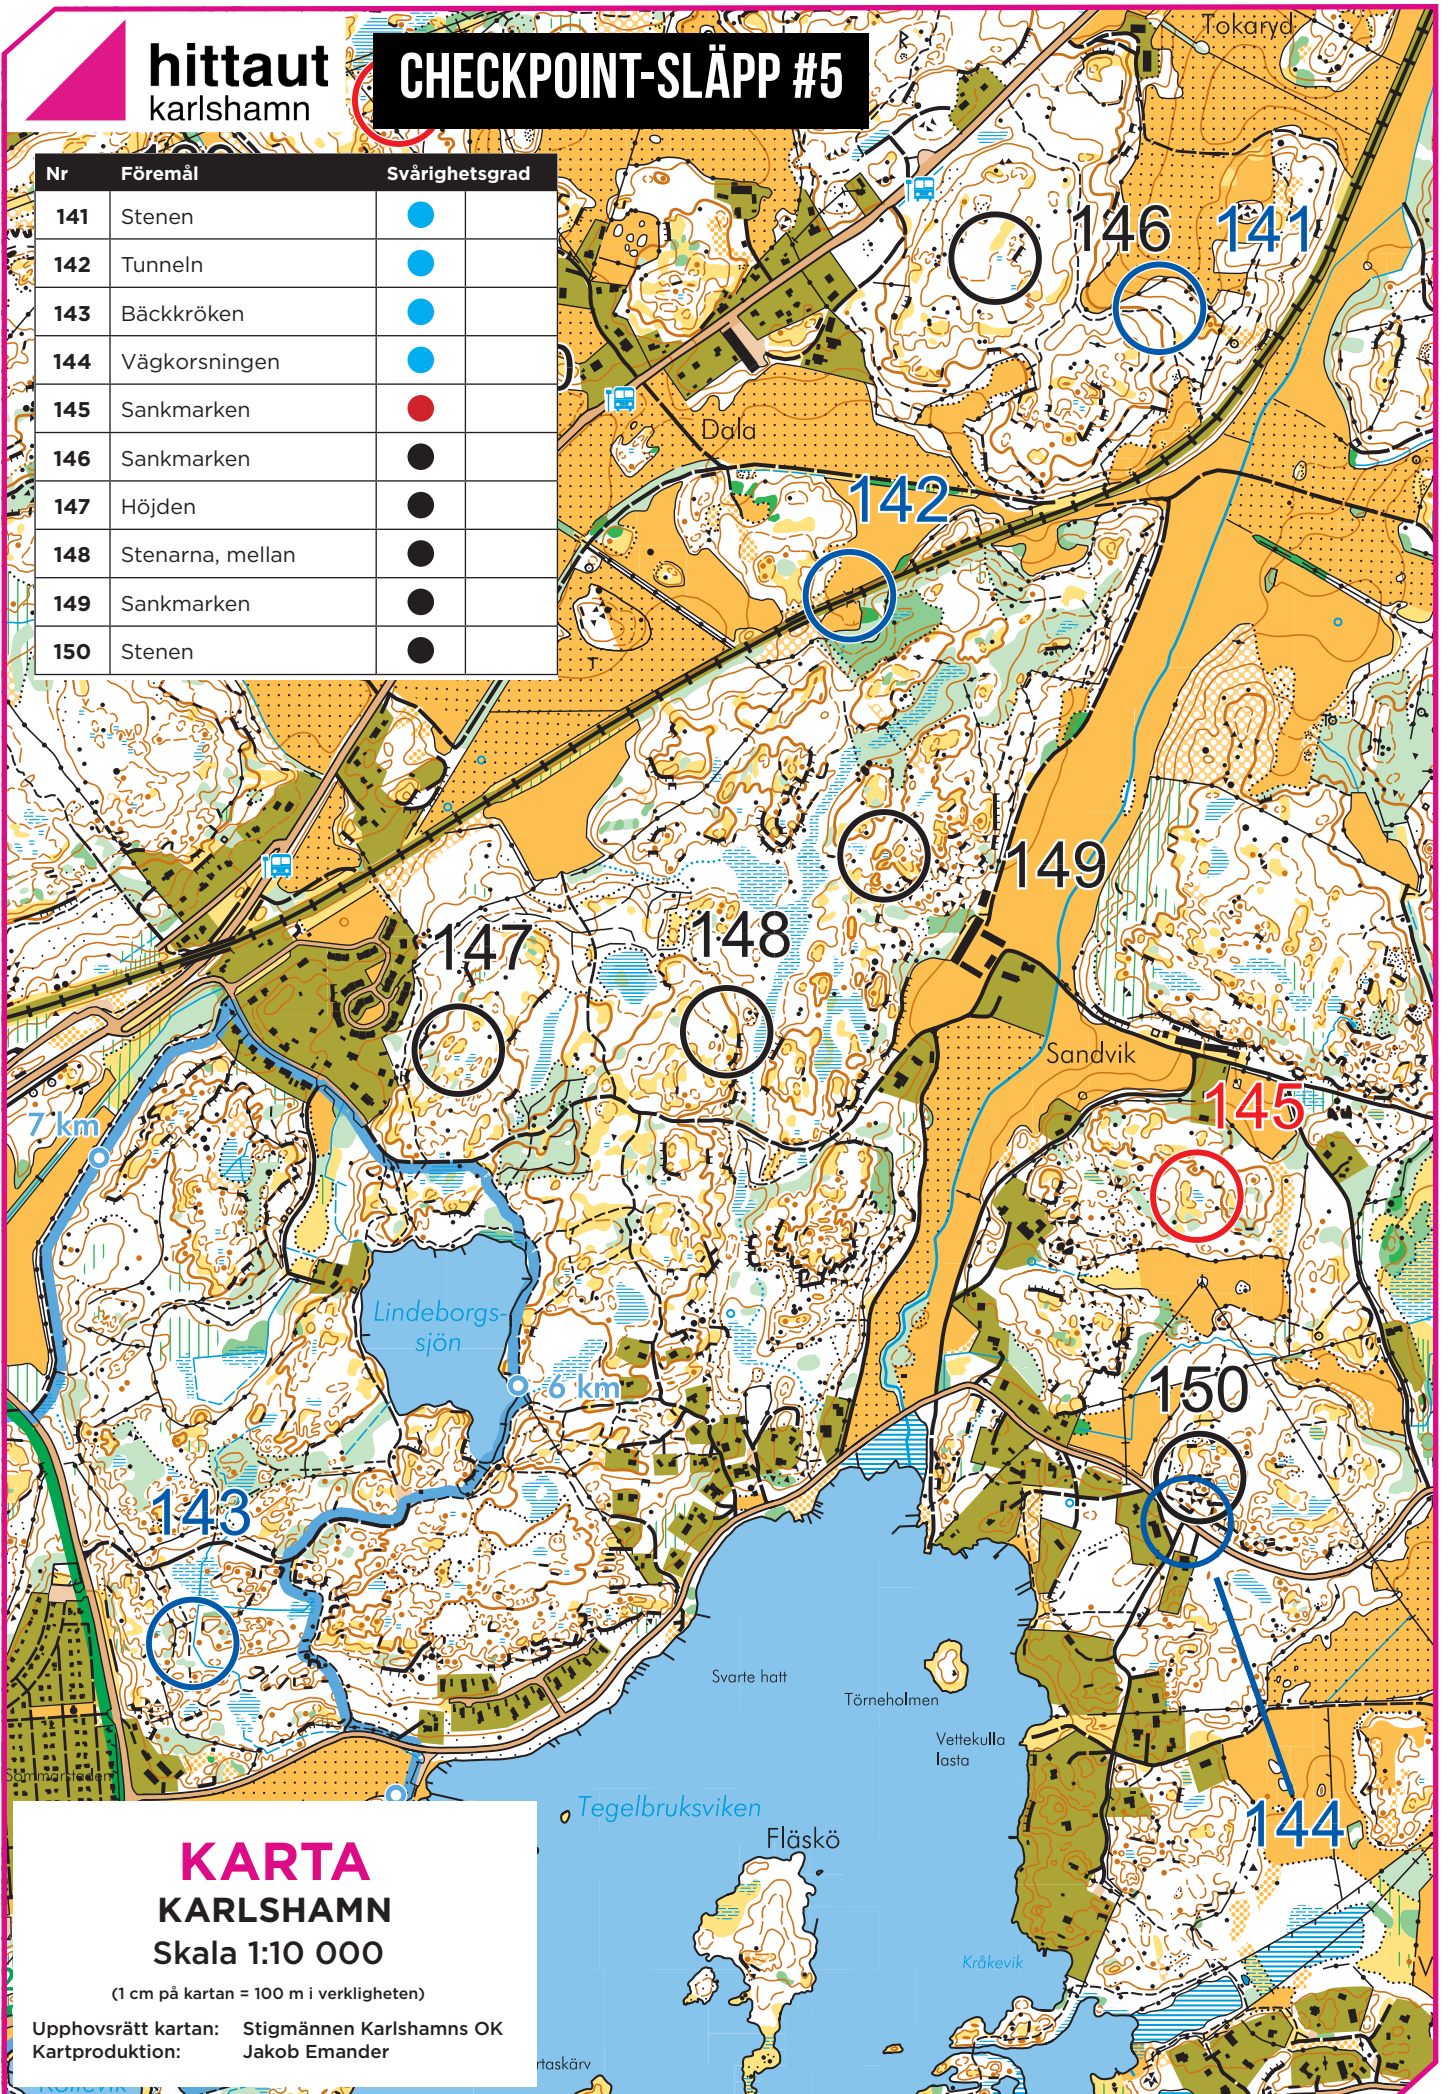

Nr	Föremål	Svårighetsgrad
141	Stenen	●
142	Tunneln	●
143	Bäckkröken	●
144	Väggkorsningen	●
145	Sankmarken	●
146	Sankmarken	●
147	Höjden	●
148	Stenarna, mellan	●
149	Sankmarken	●
150	Stenen	●

KARTA
KARLSHAMN
Skala 1:10 000

(1 cm på kartan = 100 m i verkligheten)

Upphovsrätt kartan: Stigmännen Karlshamns OK
Kartproduktion: Jakob Emander